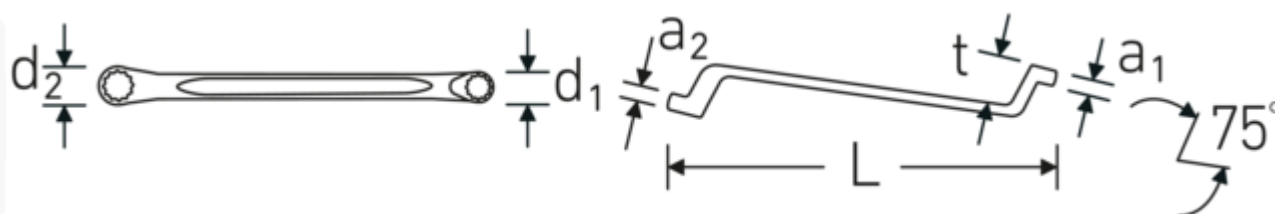

Zestawy: dwustronne klucze oczkowe

StahlwilleSTABIL® 20

Art. nr **96410408**
 GTIN **4018754122943**
 Modelka **StahlwilleSTABIL 20/7N**

Oznaczenie.

Zestaw dwustronnych kluczy oczkowych StahlwilleSTABIL StahlwilleSTABIL 20/7N
 6x7-18x19 7 szt.

Właściwości.

StahlwilleSTABIL®

- głębokoodsadzone
- w opakowaniu kartonowym

Zalety.

7-częściowy zestaw kluczy płaskich (głęboko łukowaty, DIN838/ISO10104) w opakowaniu kartonowym

Zastosowanie wysokiej jakości specjalnej stali i skomplikowanego procesu kucia sprawia, że klucze oczkowe dwustronne są trwałe i wytrzymałe

Specjalny profil AS-Drive umożliwia przenoszenie dużych sił na boki śrub i nakrętek bez ich uszkodzenia

Antypoślizgowe wykończenie sprawia, że klucze płaskie są ergonomiczne i wygodnie leżą w dłoni

Niezwykle cienkościenne oczka umożliwiają pracę w trudno dostępnych miejscach na maszynach, samochodach, rowerach itp.

Rysunek techniczny.

Atrybuty techniczne.

Liczba narzędzi	7 szt.
Zakres	6x7-18x19
Nr	20/7N

Dane logistyczne.

Głębokość mm (IFS)	286
Szerokość mm (IFS)	62
Wysokość mm (IFS)	42
Długość (w opakowaniu, mm)	286
Szerokość (w opakowaniu, mm)	62
Wysokość (w opakowaniu, mm)	42
Objętość (w opakowaniu, dm ³)	0.744744 dm ³
Art. nr	96410408
Waga (brutto, kg)	0,930
Waga PAP (kg)	0,054
Waga PVC (kg)	0,000
GTIN	4018754122943
Kraj pochodzenia	GERMANY
Region pochodzenia	Nordrhein-Westfalen
WEEE/ElektroG	nicht ear-pflichtig
Nr taryfy celnej	82041100
Standard pakowania	1
Waga (g)	930 g