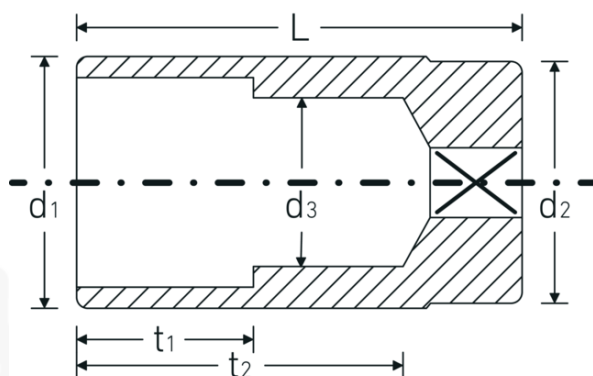

Bocas de llave de vaso

46a

Núm. art. **02420040**

GTIN **4018754004386**

Modelo **46 A 3/4**

Designación. 3/8 " Juego de bocas de llaves de vaso SW 3/4" Long.65mm

Descripción.

- largas
- ASME B 107.1, Fed. Spec. GGG-W-641, SAE AS 954-E
- HPQ®-Acero de altas características, cromadas

Ventajas.

largo

Dibujo técnico.

Atributos técnicos.

Perfil de salida	Hexágono doble AS-drive
Accionamiento cuadrado interior (pulgadas)	3/8 "
d1	25,2 mm
d2	23 mm
d3	18 mm
Longitud mm (L)	65 mm
Anchura de los planos [pulgadas]	3/4 "
t1	30 mm
t2	52 mm

Datos logísticos.

Profundidad mm (IFS)	65
Anchura mm (IFS)	26
Altura mm (IFS)	26
Longitud (empaquetada, mm)	130
Anchura (empaquetada, mm)	68
Altura en pulgadas	27
Volumen (envasado, dm3)	0.23868 dm3
Núm. art.	02420040
Peso (bruto, kg)	0,560
Peso PAP (kg)	0,000
Peso PVC (kg)	0,006
GTIN	4018754004386
País de origen	GERMANY
Región de origen	Nordrhein-Westfalen
RAEE/Ley eléctrica	nicht ear-pflichtig
Arancel de aduanas núm.	82042000
Norma de embalaje	5
Peso	137 g

Variantes.

Núm. art.	Nº de modelo (ERP)	Designación	GTIN
02420016	46 A 1/4	3/8 " Juego de bocas de llaves de vaso SW 1/4" Long.54mm	4018754127009
02420020	46 A 5/16	3/8 " Juego de bocas de llaves de vaso SW 5/16" Long.54mm	4018754127016
02420022	46 A 11/32	3/8 " Juego de bocas de llaves de vaso SW 11/32" Long.54mm	4018754286232
02420024	46 A 3/8	3/8 " Juego de bocas de llaves de vaso SW 3/8" Long.54mm	4018754004317
02420028	46 A 7/16	3/8 " Juego de bocas de llaves de vaso SW 7/16" Long.54mm	4018754004324
02420032	46 A 1/2	3/8 " Juego de bocas de llaves de vaso SW 1/2" Long.54mm	4018754004331
02420034	46 A 9/16	3/8 " Juego de bocas de llaves de vaso SW 9/16" Long.60mm	4018754004348
02420035	46 A 19/32	3/8 " Juego de bocas de llaves de vaso SW 19/32" Long.60mm	4018754004355