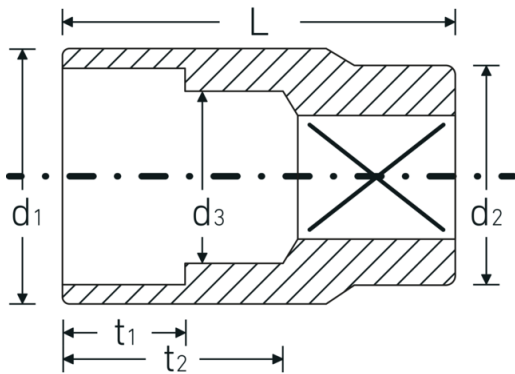

## Sockets 1/2", metric

52

Product no. **03030019**  
GTIN **4018754005918**  
Model **52 19**

**Label.** 1/2 " Socket Wrench size 19mm L.38mm

## Technical Drawing.

## Technical Attributes.

Drive profile	hex AS-Drive®
Internal square drive (inch)	1/2 "
d1	26,2 mm
d2	25 mm
d3	18 mm
DIN	DIN 3124 / ISO 2725-1, ASME B 107.5M, DIN EN 3709
Length mm (L)	38 mm
Width across flats [mm]	19 mm