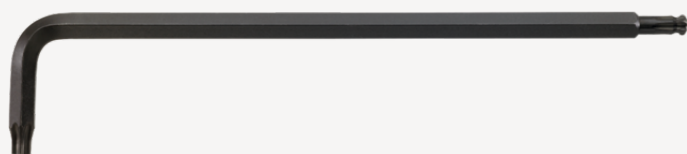

Klucze trzpieniowe

10771

Art. nr 43270015
GTIN 4018754109982
Modelka 10771 T 15 KUGELKOPF-
WINKELSCHRAUBENDREHER
TORX

Oznaczenie.

Wkrętaki kątowe Dł.27mm x 136mm

Właściwości.

- do śrub z gniazdem TORX®
- wersja długa
- z końcówką kulistą w dłuższej części klucza
- kąt wychylenia 25° w każdą stronę
- stal chromowo-wanadowa, oksydowane

Zalety.

do wkrętów wewnętrznych TORX®

Rysunek techniczny.

Atrybuty techniczne.

Profil wyjściowy	TORX®
Rozmiar profilu wyjściowego	T15
L1	27 mm
L2	136 mm

Dane logistyczne.

Głębokość mm (IFS)	132
Szerokość mm (IFS)	18
Wysokość mm (IFS)	4
Długość (w opakowaniu, mm)	140
Szerokość (w opakowaniu, mm)	100
Wysokość (w opakowaniu, mm)	40
Objętość (w opakowaniu, dm ³)	0.56 dm ³
Art. nr	43270015
Waga (brutto, kg)	0,050
Waga PAP (kg)	0,000
Waga PVC (kg)	0,002
GTIN	4018754109982
Kraj pochodzenia	GERMANY
Region pochodzenia	Baden-Württemberg
WEEE/ElektroG	nicht ear-pflichtig
Nr taryfy celnej	82041100
Standard pakowania	5
Waga (g)	10 g

Variants.

Art. nr	Nr artykułu (ERP)	Oznaczenie	GTIN
43270010	10771 T 10 KUGELKOPF-WINKELSCHRAUBENDREHER TORX	Wkrętaki kątowe Dł.23mm x 121mm	4018754109975
43270015	10771 T 15 KUGELKOPF-WINKELSCHRAUBENDREHER TORX	Wkrętaki kątowe Dł.27mm x 136mm	4018754109982
43270020	10771 T 20 KUGELKOPF-WINKELSCHRAUBENDREHER TORX	Wkrętaki kątowe Dł.29mm x 148mm	4018754109999
43270025	10771 T 25 KUGELKOPF-WINKELSCHRAUBENDREHER TORX	Wkrętaki kątowe Dł.33mm x 163mm	4018754110001
43270027	10771 T 27 KUGELKOPF-WINKELSCHRAUBENDREHER TORX	Wkrętaki kątowe Dł.36mm x 176mm	4018754110018

43270030	10771 T 30 KUGELKOPF- WINKELSCHRAUBENDREHER TORX	Wkręta kątowe Dł.38mm x 191mm	4018754110025
43270040	10771 T 40 KUGELKOPF- WINKELSCHRAUBENDREHER TORX	Wkręta kątowe Dł.43mm x 210mm	4018754110032