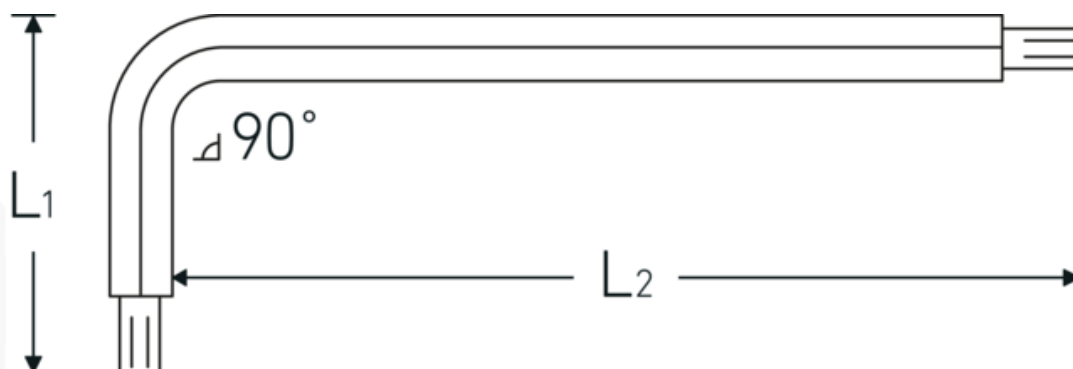

Klucze trzpieniowe

10771

Art. nr 43270015
GTIN 4018754109982
Modelka 10771 T 15 KUGELKOPF-
WINKELSCHRAUBENDREHER
TORX

Oznaczenie.

Wkrętaki kątowe Dł.27mm x 136mm

Właściwości.

- do śrub z gniazdem TORX®
- wersja długa
- z końcówką kulistą w dłuższej części klucza
- kąt wychylenia 25° w każdą stronę
- stal chromowo-wanadowa, oksydowane

Zalety.

do wkrętów wewnętrznych TORX®

Rysunek techniczny.

Atrybuty techniczne.

Profil wyjściowy	TORX®
Rozmiar profilu wyjściowego	T15
L1	27 mm
L2	136 mm

Dane logistyczne.

Głębokość mm (IFS)	132
Szerokość mm (IFS)	18
Wysokość mm (IFS)	4
Długość (w opakowaniu, mm)	140
Szerokość (w opakowaniu, mm)	100
Wysokość (w opakowaniu, mm)	40
Objętość (w opakowaniu, dm ³)	0.56 dm ³
Art. nr	43270015
Waga (brutto, kg)	0,050
Waga PAP (kg)	0,000
Waga PVC (kg)	0,002
GTIN	4018754109982
Kraj pochodzenia	GERMANY
Region pochodzenia	Baden-Württemberg
WEEE/ElektroG	nicht ear-pflichtig
Nr taryfy celnej	82041100
Standard pakowania	5
Waga (g)	10 g

Variants.

Art. nr	Nr artykułu (ERP)	Oznaczenie	GTIN
43270010	10771 T 10 KUGELKOPF-WINKELSCHRAUBENDREHER TORX	Wkrętaki kątowe Dł.23mm x 121mm	4018754109975
43270015	10771 T 15 KUGELKOPF-WINKELSCHRAUBENDREHER TORX	Wkrętaki kątowe Dł.27mm x 136mm	4018754109982
43270020	10771 T 20 KUGELKOPF-WINKELSCHRAUBENDREHER TORX	Wkrętaki kątowe Dł.29mm x 148mm	4018754109999
43270025	10771 T 25 KUGELKOPF-WINKELSCHRAUBENDREHER TORX	Wkrętaki kątowe Dł.33mm x 163mm	4018754110001
43270027	10771 T 27 KUGELKOPF-WINKELSCHRAUBENDREHER TORX	Wkrętaki kątowe Dł.36mm x 176mm	4018754110018

43270030	10771 T 30 KUGELKOPF- WINKELSCHRAUBENDREHER TORX	Wkręta kątowe Dł.38mm x 191mm	4018754110025
43270040	10771 T 40 KUGELKOPF- WINKELSCHRAUBENDREHER TORX	Wkręta kątowe Dł.43mm x 210mm	4018754110032