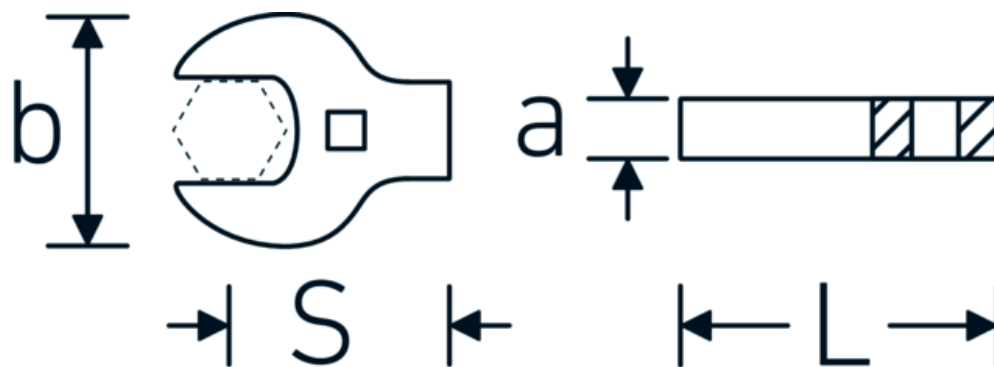

Llaves de boca tipo CROW-FOOT heavy-duty

540a HD

Núm. art. **02501062**
GTIN **4018754198153**
Modelo **540A HD SW1.7/16**

Designación.

3/8 " Llaves de carga pesada CROW-FOOT SW 1 7/16" Long.66,5mm

Descripción.

- para cargas especialmente elevadas, p. ej., uniones a rosca de acero inoxidable
- máximo aprovechamiento de la llave de boca en combinación con carracas estándar
- cromadas
- suministro sin carraca
- ¡atención! Valores de regulación modificados en la llave dinamométrica

Ventajas.

para cargas especialmente elevadas, por ejemplo, conexiones roscadas de acero inoxidable

Dibujo técnico.

Atributos técnicos.

a	11 mm
Accionamiento cuadrado interior (pulgadas)	3/8 "
Anchura mm (b)	66 mm
Longitud mm (L)	66,5 mm
S	39,6 mm
Anchura de los planos [pulgadas]	1 7/16 "

Datos logísticos.

Profundidad mm (IFS)	60
Anchura mm (IFS)	67
Altura mm (IFS)	10
Longitud (empaquetada, mm)	60
Anchura (empaquetada, mm)	67
Altura en pulgadas	10
Volumen (envasado, dm3)	0.0402 dm3
Núm. art.	02501062
Peso (bruto, kg)	0,172
Peso PAP (kg)	0,000
Peso PVC (kg)	0,004
GTIN	4018754198153
País de origen	GERMANY
Región de origen	Nordrhein-Westfalen
RAEE/Ley eléctrica	nicht ear-pflichtig
Arancel de aduanas núm.	82042000
Norma de embalaje	1
Peso	172 g