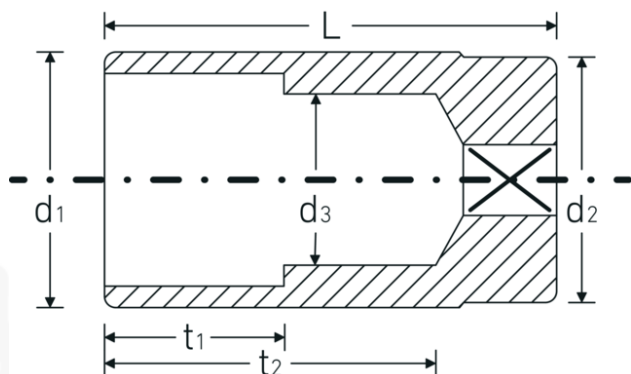

Bocas de llave de vaso

51

Núm. art. 03020014

GTIN 4018754005581

Modelo 51 14

Designación. 1/2 " Juego de bocas de llaves de vaso SW mm Long.83mm

Descripción.

- largas
- DIN 3124/ISO 2725-1, DIN EN 3710, DIN EN 3709, ASME B 107.5M
- HPQ®-Acero de altas características, cromadas

Ventajas.

largo

Dibujo técnico.

Atributos técnicos.

Perfil de salida	Hexágono doble AS-drive
Accionamiento cuadrado interior (pulgadas)	1/2 "
d1	19,9 mm
d2	22,7 mm
d3	13 mm
DIN	DIN 3124 / ISO 2725-1, DIN EN 3710, DIN EN 3709, ASME B 107.5M
Longitud mm (L)	83 mm
Anchura de los planos [mm]	14 mm
t1	35 mm
t2	65,2 mm

Datos logísticos.

Profundidad mm (IFS)	83
Anchura mm (IFS)	23
Altura mm (IFS)	23
Longitud (empaquetada, mm)	120
Anchura (empaquetada, mm)	85
Altura en pulgadas	48
Volumen (envasado, dm3)	0.4896 dm3
Núm. art.	03020014
Peso (bruto, kg)	1,170
Peso PAP (kg)	0,000
Peso PVC (kg)	0,008
GTIN	4018754005581
País de origen	GERMANY
Región de origen	Nordrhein-Westfalen
RAEE/Ley eléctrica	nicht ear-pflichtig
Arancel de aduanas núm.	82042000
Norma de embalaje	10
Peso	129 g

Variantes.

Núm. art.	Nº de modelo (ERP)	Designación	GTIN
03020010	51 10	1/2 " Juego de bocas de llaves de vaso SW mm Long.83mm	4018754167678
03020013	51 13	1/2 " Juego de bocas de llaves de vaso SW mm Long.83mm	4018754005574
03020014	51 14	1/2 " Juego de bocas de llaves de vaso SW mm Long.83mm	4018754005581
03020015	51 15	1/2 " Juego de bocas de llaves de vaso SW mm Long.83mm	4018754005598
03020016	51 16	1/2 " Juego de bocas de llaves de vaso SW mm Long.83mm	4018754005604
03020216	51 16-5/8	1/2 " Juego de bocas de llaves de vaso SW mm/" Long.83mm	4018754005741
03020017	51 17	1/2 " Juego de bocas de llaves de vaso SW mm Long.83mm	4018754005611
03020018	51 18	1/2 " Juego de bocas de llaves de vaso SW mm Long.83mm	4018754005628