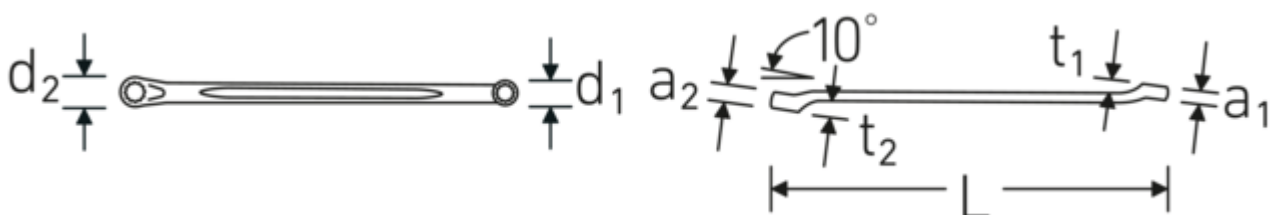

Chiavi poligonali doppie | CORONA

CORONA 23

Nr. art **41071819**
GTIN **4018754021772**
Modello **CORONA 23 18 x 19**

Designazione.

Chiave poligonale doppia CORONA Mis. 18 x 19 mm L.251mm

Descrizione.

- curvatura leggera
- DIN 897/ISO 10104
- Chrome-Alloy-Steel, cromate

Vantaggi.

La finitura maneggevole garantisce una chiave per viti ergonomica per una comoda impugnatura

Gli anelli a parete estremamente sottili consentono di lavorare in luoghi difficili da raggiungere di macchine, auto, biciclette, ecc.

Tolleranze di produzione particolarmente basse garantiscono un saldo fissaggio dell'anello sulla vite

Grazie a un processo di forgiatura complesso e all'uso di acciaio speciale di alta qualità, la chiave poligonale doppia è durevole e robusta

Lo speciale profilo AS-Drive consente un'elevata trasmissione di potenza su viti e dadi senza danneggiarli

Disegno tecnico.

Attributi tecnici.

a1	12,5 mm
a2	13,5 mm
Profilo di uscita	Doppio esagonale AS-drive
d1	25,5 mm
d2	27 mm
DIN	DIN 897 / ISO 10104
Lunghezza mm (L)	251 mm
Larghezza tra le piastre 1 [mm]	18 mm
Posizione dell'anello	10 °
Larghezza tra le piastre 2 [mm]	19 mm
t1	16 mm
t2	18 mm