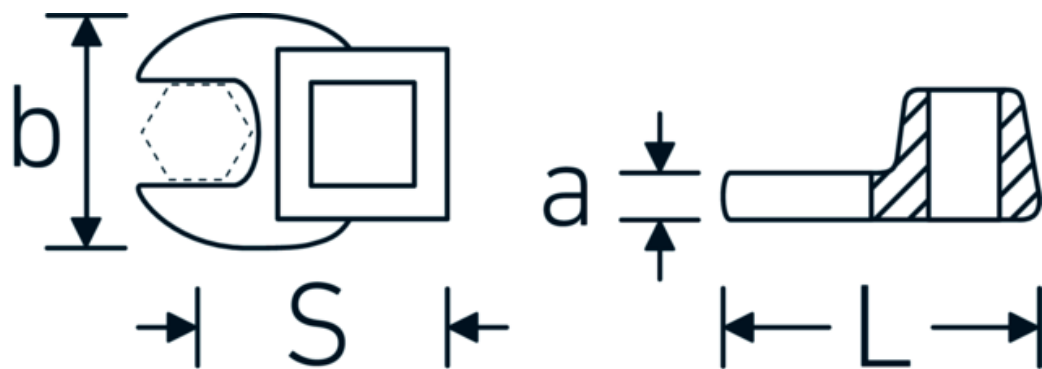

## Chiavi CROW-FOOT

540

Nr. art **02200022**  
GTIN **4018754003587**  
Modello **540 22**

**Designazione.** 3/8 " Chiave CROW-FOOT Mis. 22mm Lar.44,5mm

**Descrizione.**

- Chrome-Alloy-Steel, cromate
- Attenzione! Modifica il valore impostato sulla chiave dinamometrica <!-- (vedi indicazioni pag. [170524]) -->

### Disegno tecnico.

### Attributi tecnici.

a	6,3 mm
Azionamento quadrato interno (pollici)	3/8 "
Larghezza mm (b)	41 mm
Lunghezza mm (L)	44,5 mm
S	24,2 mm