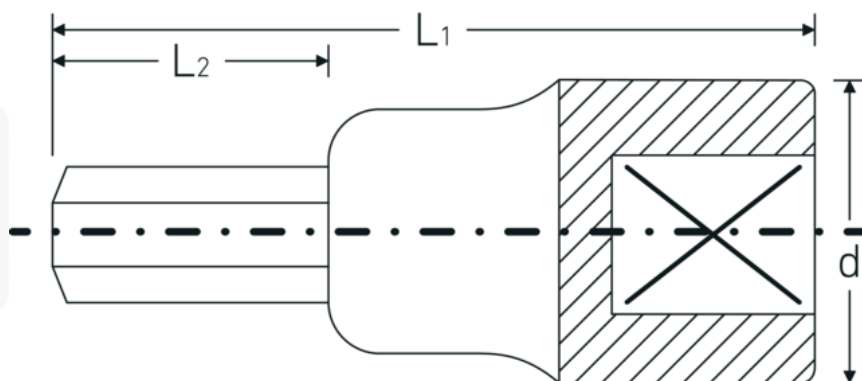

Chiavi a bussola INHEX

54

Nr. art **03050019**
GTIN **4018754006328**
Modello **54 19**

Designazione.

Inserto cacciavite INHEX 1/2 " 19mm Lar.60mm

Descrizione.

- per viti con cava esagonale
- DIN 7422
- Chrome-Alloy-Steel, cromate

Vantaggi.

Realizzato in acciaio al cromo di alta qualità con una finitura cromata resistente alla corrosione per una maggiore durata

Per viti a brugola esagonali, DIN 7422

Ideale per una vasta gamma di lavori su auto, biciclette, moto e nel settore industriale

Robusto strumento di qualità per professionisti - Made in Germany

Disegno tecnico.

Attributi tecnici.

Profilo di uscita	Esagonale
Uscita esagono esterno (mm)	19 mm
Azionamento quadrato interno (pollici)	1/2 "
d	31 mm
DIN	DIN 7422
L1	60 mm
L2	20 mm

Dati logistici.

Profondità mm (IFS)	60
Larghezza mm (IFS)	31
Altezza mm (IFS)	31
Lunghezza (imballata, mm)	150
Larghezza (imballata, mm)	100
Altezza (imballata, mm)	31
Volume (imballato, dm3)	0.465 dm3
N° Art.	03050019
Peso (lordo, kg)	1,220
Peso PAP (kg)	0,000
Peso PVC (kg)	0,007
GTIN	4018754006328
Paese di origine	GERMANY
Regione di origine	Nordrhein-Westfalen
RAEE/Legge sull'elettricità	nicht ear-pflichtig
N. tariffa doganale	82042000
Standard di imballaggio	5
Peso [mm]	242 g