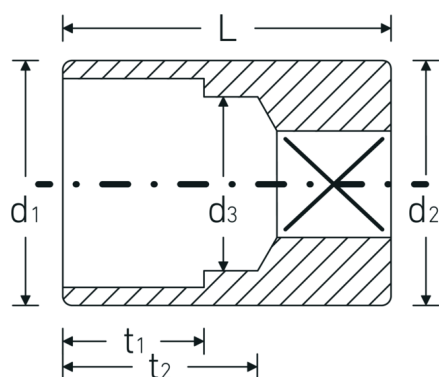

### Designación.

1/4 " Juego de bocas de llaves de vaso SW 3/16" Long.23mm

## Atributos técnicos.

Perfil de salida	AS-drive hexagonal
Accionamiento cuadrado interior (pulgadas)	1/4 "
d1	7,6 mm
d2	10,7 mm
d3	4 mm
Longitud mm (L)	23 mm
Anchura de los planos [pulgadas]	3/16 "
t1	4,5 mm
t2	15 mm

## Datos logísticos.

Profundidad mm (IFS)	23
Anchura mm (IFS)	11
Altura mm (IFS)	11
Longitud (empaquetada, mm)	93
Anchura (empaquetada, mm)	33
Altura en pulgadas	15
Volumen (envasado, dm3)	0.046035 dm3
Núm. art.	01410012
Peso (bruto, kg)	0,093
Peso PAP (kg)	0,000
Peso PVC (kg)	0,002
GTIN	4018754001224
País de origen	GERMANY
Región de origen	Nordrhein-Westfalen
RAEE/Ley eléctrica	nicht ear-pflichtig
Arancel de aduanas núm.	82042000
Norma de embalaje	10
Peso	9 g