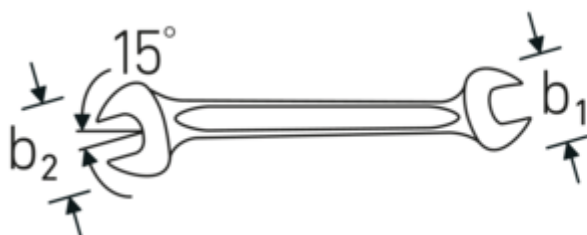

Llaves de dos bocas fijas MOTOR

MOTOR 10

Núm. art. **40032426**
GTIN **4018754017997**
Modelo **MOTOR 10 24 x 26**

Designación. Llave doble MOTOR SW 24 x 26 mm L.270mm

Descripción.

- DIN 3110, ISO 10102
- Chrome-Alloy-Steel, cromadas

Ventajas.

El uso de acero especial de alta calidad y un complejo proceso de forjado hacen que la llave de boca doble sea duradera y robusta

Las tolerancias de fabricación especialmente bajas garantizan que la boca siempre se asiente con seguridad en el tornillo

Robusta herramienta de calidad para usuarios profesionales, DIN 3110, ISO 10102. Made in Germany

El uso de acero especial de alta calidad y un complejo proceso de forjado hacen que la llave de boca doble sea duradera y robusta

Especialmente adecuado para diferentes trabajos en el coche, la bicicleta, la moto y en la industria

Dibujo técnico.

Atributos técnicos.

a	8,3 mm
b1	53 mm
b2	57,5 mm
DIN	DIN 3110, ISO 10102
Longitud mm (L)	270 mm
Posición de la boca	15 °
Anchura de los planos 1 [mm]	24 mm
Anchura de los planos 2 [mm]	26 mm