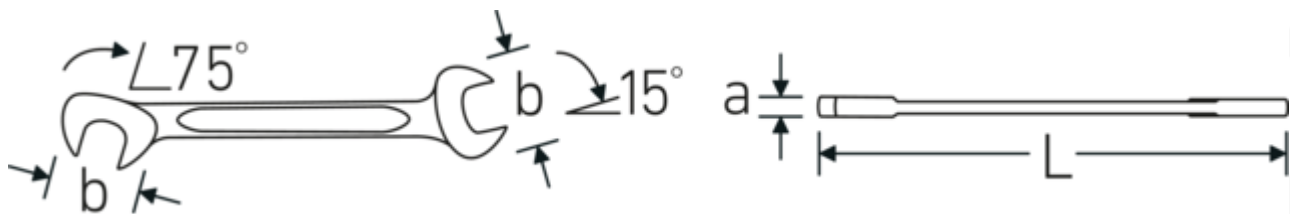

Dubbele steeksleutel klein ELECTRIC, metrisch

ELECTRIC 12

Artikelnr. **40061414**
GTIN **4018754018659**
Model **ELECTRIC 12 14**

Aanwijzing. Dubbele steeksleutel klein ELECTRIC M. 14 mm L.131mm

Eigenschappen. • Chrome-Alloy-Steel, verchromd

Technische tekening.

Technische kenmerken.

a	3 mm
Breedte mm (b)	28,3 mm
Lengte mm (L)	131 mm
Positie bek	15/75 °
Flatbreedte 1 [mm]	14 mm
Breedte over vlakken 2 [mm]	14 mm

Logistieke gegevens.

Diepte mm (IFS)	131
Breedte mm (IFS)	29
Hoogte mm (IFS)	3
Lengte (verpakt, mm)	140
Breedte (verpakt, mm)	70
Hoogte (verpakt, mm)	20
Volume (verpakt, dm ³)	0.196 dm ³
Artikelnr.	40061414
Gewicht (bruto, CG)	0,365
Gewicht PAP (CG)	0,000
Gewicht PVC (CG)	0,004