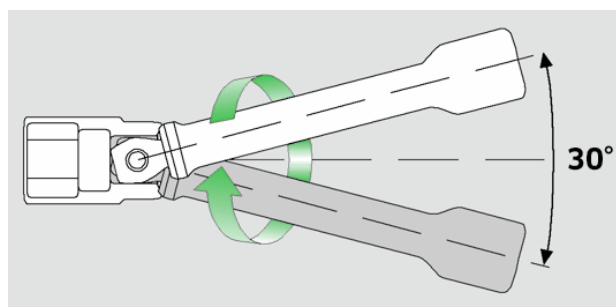

## Rallonges de clés à douilles Wobble-Drive 1/2

509W

Réf. n° 13010005  
GTIN 4018754091140  
Modèle 509W/2

**Désignation.** 1/2 " Rallonge de clé à douille Wobble-Drive Lg.52mm

**Caractéristiques.**

- angle de pivotement jusqu'à 15° de chaque côté
- capacité maximum 200 N·m

## Avantages.

Angles de pivotement jusqu'à 15° de chaque côté

## Attributs techniques.

Carré de sortie extérieur (pouces)	1/2
Carré d'entraînement intérieur (pouces)	1/2 "
d	23 mm
Dim.	2
Longueur mm (L)	52 mm