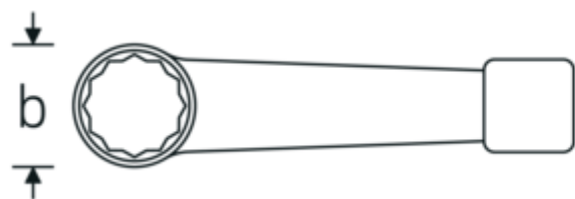

Schlagringschlüssel, metrisch

4205

Art.-Nr. 42050024
GTIN 4018754024063
Modell 4205 24

Bezeichnung.

Schlagringschlüssel SW 24mm L.160mm Spezialstahl

Eigenschaften.

- mit Doppelsechskant
- Spezialstahl, stahlgrau
- DIN 7444

Vorteile.

DIN 7444.

Technische Zeichnung.

Technische Attribute.

a	15 mm
Breite mm (b)	42,5 mm
DIN	DIN 7444
Länge mm (L)	160 mm
Legierung	Spezialstahl

Logistikdaten.

Tiefe mm (IFS)	165
Breite mm (IFS)	43
Höhe mm (IFS)	15
Länge (verpackt, mm)	165
Breite (verpackt, mm)	43

Oberfläche	stahlgrau	Höhe (verpackt, mm)	15
Schlüsselweite 1 [mm]	24 mm	Volumen (verpackt, dm³)	0.106425 dm ³
		Art.-Nr.	42050024
		Gewicht (brutto, kg)	0,260
		Gewicht PAP (kg)	0,000
		Gewicht PVC (kg)	0,003
		GTIN	4018754024063
		Ursprungsland	GERMANY
		Ursprungsregion	Nordrhein-Westfalen
		WEEE/ElektroG	nicht ear-pflichtig
		Zolltarifnr.	82041100
		Packnorm	1
		Gewicht (g)	200 g