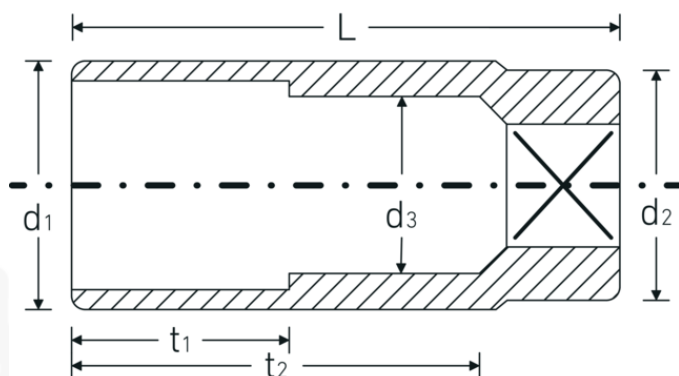

Nasadki

56

Art. nr **05020022**
 GTIN **4018754008926**
 Modelka **56 22**

Oznaczenie. 3/4 " Wkładka do kluczy nasadowych Wi. 22mm Dt.90mm

Właściwości.

- DIN 3124/ISO 2725-1, ASME B 107.5 M
- długie
- profil AS-drive i HPQ®-stal wysokosprawną do rozm. 36 mm, chromowane

Zalety.

DIN 3124/ISO 2725-1, ASME B 107.5 M

Rysunek techniczny.

Atrybuty techniczne.

Profil wyjściowy

sześciokąt AS-drive

Dane logistyczne.

Głębokość mm (IFS)

90

Kwadratowy napęd wewnętrzny (cal)	3/4 "	Szerokość mm (IFS)	37
d1	32 mm	Wysokość mm (IFS)	37
d2	34,7 mm	Długość (w opakowaniu, mm)	195
d3	19 mm	Szerokość (w opakowaniu, mm)	103
DIN	DIN 3124 / ISO 2725-1, ASME B 107.5 M	Wysokość (w opakowaniu, mm)	40
Długość mm (L)	90 mm	Objętość (w opakowaniu, dm³)	0.8034 dm ³
Szerokość w poprzek płaskowników [mm]	22 mm	Art. nr	05020022
t1	40 mm	Waga (brutto, kg)	1,870
t2	64,2 mm	Waga PAP (kg)	0,000
		Waga PVC (kg)	0,009
		GTIN	4018754008926
		Kraj pochodzenia	GERMANY
		Region pochodzenia	Nordrhein-Westfalen
		WEEE/ElektroG	nicht ear-pflichtig
		Nr taryfy celnej	82042000
		Standard pakowania	5
		Waga (g)	374 g

Variants.

Art. nr	Nr modelu (ERP)	Oznaczenie	GTIN
05020022	56 22	3/4 " Wkładka do kluczy nasadowych Wi. 22mm Dł.90mm	4018754008926
05020024	56 24	3/4 " Wkładka do kluczy nasadowych Wi. 24mm Dł.90mm	4018754008933
05020027	56 27	3/4 " Wkładka do kluczy nasadowych Wi. 27mm Dł.90mm	4018754008940
05020030	56 30	3/4 " Wkładka do kluczy nasadowych Wi. 30mm Dł.90mm	4018754008957
05020032	56 32	3/4 " Wkładka do kluczy nasadowych Wi. 32mm Dł.90mm	4018754008964
05020034	56 34	3/4 " Wkładka do kluczy nasadowych Wi. 34mm Dł.90mm	4018754008971
05020036	56 36	3/4 " Wkładka do kluczy nasadowych Wi. 36mm Dł.90mm	4018754008988
05020041	56 41	3/4 " Wkładka do kluczy nasadowych Wi. 41mm Dł.90mm	4018754008995