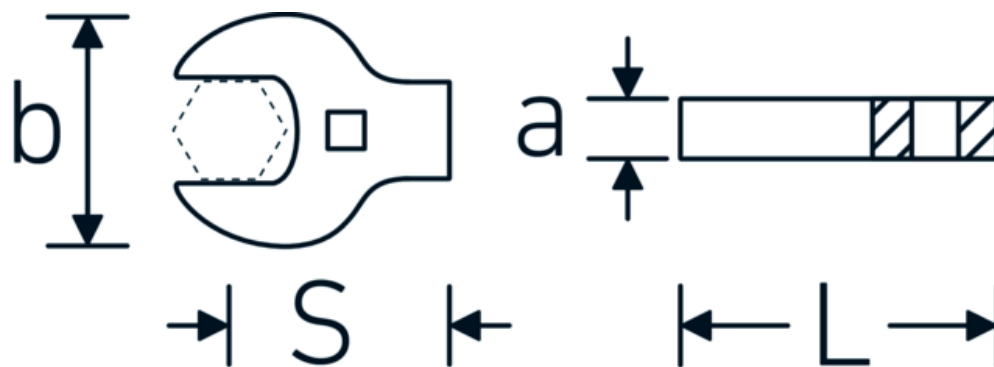

Llaves de boca tipo CROW-FOOT heavy-duty

540a HD

Núm. art. **03501074**

GTIN **4018754198191**

Modelo **540A HD SW 2.1/8**

Designación.

1/2 " Llaves de carga pesada CROW-FOOT SW 2 1/8" Long.91,5mm

Descripción.

- para cargas especialmente elevadas, p. ej., uniones a rosca de acero inoxidable
- máximo aprovechamiento de la llave de boca en combinación con carracas estándar
- cromadas
- suministro sin carraca
- ¡atención! Valores de regulación modificados en la llave dinamométrica

Ventajas.

para cargas especialmente elevadas, por ejemplo, conexiones roscadas de acero inoxidable

Dibujo técnico.

Atributos técnicos.

a	16 mm
Accionamiento cuadrado interior (pulgadas)	1/2 "
Anchura mm (b)	92,8 mm
Longitud mm (L)	91,5 mm
S	54,2 mm
Anchura de los planos [pulgadas]	2 1/8 "

Datos logísticos.

Profundidad mm (IFS)	150
Anchura mm (IFS)	140
Altura mm (IFS)	20
Longitud (empaquetada, mm)	150
Anchura (empaquetada, mm)	140
Altura en pulgadas	20
Volumen (envasado, dm3)	0.42 dm3
Núm. art.	03501074
Peso (bruto, kg)	0,465
Peso PAP (kg)	0,000
Peso PVC (kg)	0,006
GTIN	4018754198191
País de origen	GERMANY
Región de origen	Nordrhein-Westfalen
RAEE/Ley eléctrica	nicht ear-pflichtig
Arancel de aduanas núm.	82042000
Norma de embalaje	1
Peso	460 g