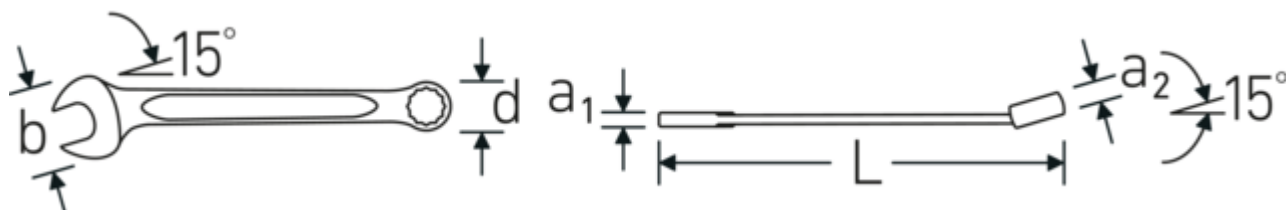

Disegno tecnico.

Attributi tecnici.

Numero di strumenti	20 pzc.
Gamma	1/4-1.1/4
DIN	DIN 3113 Form A / ISO 7738 Form A
Posizione della bocca	15 °
No.	13a/20

Dati logistici.

Profondità mm (IFS)	380
Larghezza mm (IFS)	65
Altezza mm (IFS)	100
Lunghezza (imballata, mm)	380
Larghezza (imballata, mm)	65
Altezza (imballata, mm)	100
Volume (imballato, dm3)	2.47 dm3
N° Art.	96404804
Peso (lordo, kg)	3,180
Peso PAP (kg)	0,124
Peso PVC (kg)	0,000
GTIN	4018754080878
Paese di origine	GERMANY
Regione di origine	Nordrhein-Westfalen
RAEE/Legge sull'elettricità	nicht ear-pflichtig
N. tariffa doganale	82041100
Standard di imballaggio	1
Peso [mm]	3180 g