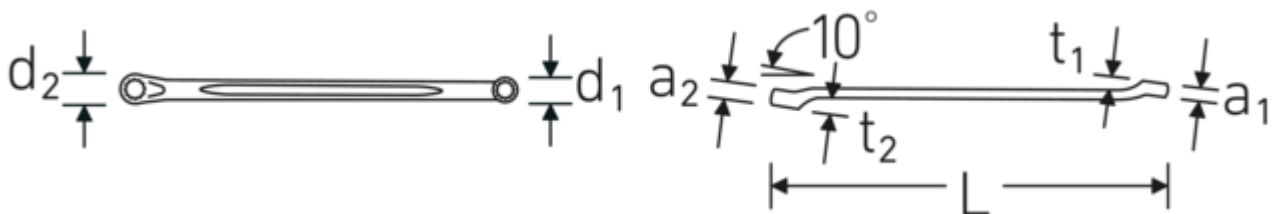

Technische tekening.