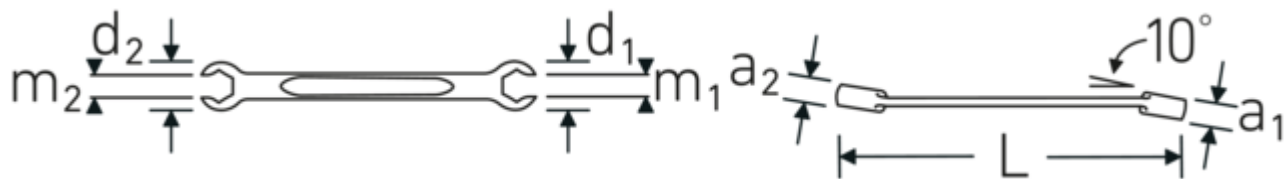

Technische tekening.

Technische kenmerken.

a1	7 mm
a2	8,5 mm
Uitvoerprofiel	Zeskant AS-drive
d1	17,5 mm
d2	19,5 mm

Logistieke gegevens.

Diepte mm (IFS)	145
Breedte mm (IFS)	20
Hoogte mm (IFS)	11
Lengte (verpakt, mm)	147
Breedte (verpakt, mm)	52