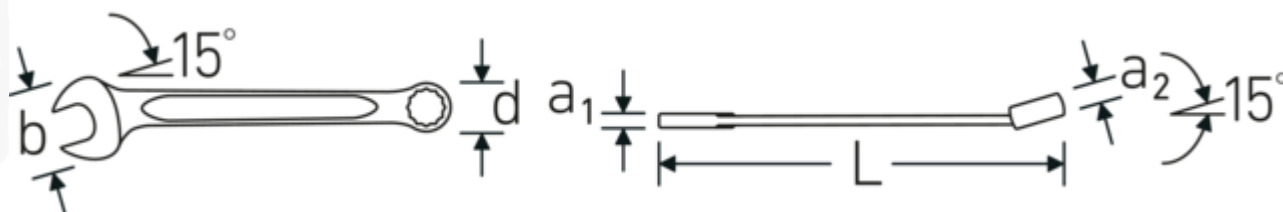

Clés mixtes OPEN BOX, pouces

OPEN BOX 13a

Réf. n° 40487070
 GTIN 4018754020355
 Modèle OPEN BOX 13a 1 7/8

Désignation. Clé mixte OPEN BOX Taille 1 7/8 " L.530mm

Caractéristiques. • Chrome-Alloy-Steel, chromées

Avantages.

Made in Germany - STAHLWILLE Clés mixtes OPEN BOX, pouces, côté de l'anneau 15 °en angle, longueur 530 mm, DIN 3113 Form A / ISO 7738 Form A , 40487070

Extrêmement résistante et durable - plus solide que n'importe quelle vis

Une structure de surface antidérapante, de qualité supérieure – pour un travail plus sûr, même avec des mains huileuses

Dessin technique.

Attributs techniques.

a1	14 mm
a2	21 mm
Largeur mm (b)	103 mm
d	68,4 mm
DIN	DIN 3113 Form A / ISO 7738 Form A
Longueur mm (L)	530 mm
Angle de la mâchoire	15 °
Position de l'anneau	15 °
Ouverture 1 [pouces]	1 7/8 "
Ouverture 2 [pouces]	1 7/8 "