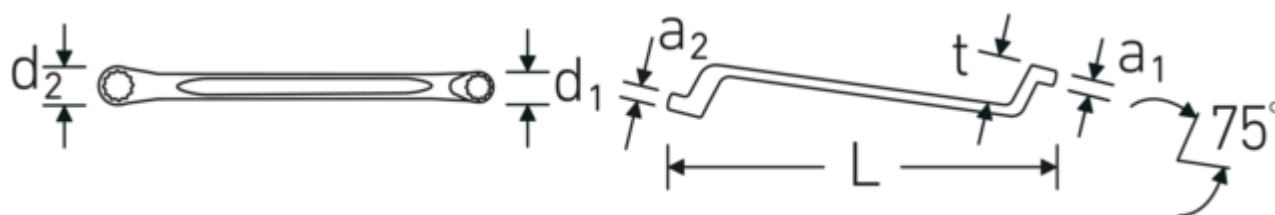

Dwustronne klucze oczkowe

StahlwilleSTABIL® 20a

Art. nr 41444142
GTIN 4018754022526
Modelka 20a 25/32 x 13/16

Oznaczenie. Dwustronny klucz oczkowy Wi. 25/32 " Dł.300mm

Właściwości. StahlwilleSTABIL®

- głębokoodsadzone
- stal stopowa chromowa, chromowane

Zalety.

głęboko odsadzone

Rysunek techniczny.

Atrybuty techniczne.

a1	13 mm
a2	14 mm
Profil wyjściowy	Nasadka podwójna sześciokątna AS-drive
d1	29,4 mm

Dane logistyczne.

Głębokość mm (IFS)	314
Szerokość mm (IFS)	32
Wysokość mm (IFS)	34
Długość (w opakowaniu, mm)	330

Variants.

Art. nr	Nr artykułu (ERP)	Oznaczenie	GTIN
41441620	20a 1/4 x 5/16	Dwustronny klucz oczkowy Wi. 1/4 x 5/16 " Dł.180mm	4018754022410
41442428	20a 3/8 x 7/16	Dwustronny klucz oczkowy Wi. 3/8 x 7/16 " Dł.200mm	4018754022427
41443234	20a 1/2 x 9/16	Dwustronny klucz oczkowy Wi. 1/2 x 9/16 " Dł.220mm	4018754022441
41443436	20a 9/16 x 5/8	Dwustronny klucz oczkowy Wi. 9/16 " Dł.245mm	4018754022458
41443538	20a 19/32 x 11/16	Dwustronny klucz oczkowy Wi. 19/32 " Dł.255mm	4018754022465
41443640	20a 5/8 x 3/4	Dwustronny klucz oczkowy Wi. 5/8 " Dł.270mm	4018754022489
41443842	20a 11/16 x 13/16	Dwustronny klucz oczkowy Wi. 11/16 x 13/16 " Dł.300mm	4018754022502
41444044	20a 3/4 x 7/8	Dwustronny klucz oczkowy Wi. 3/4 x 7/8 " Dł.300mm	4018754022519
41444142	20a 25/32 x 13/16	Dwustronny klucz oczkowy Wi. 25/32 " Dł.300mm	4018754022526
41444446	20a 7/8 x 15/16	Dwustronny klucz oczkowy Wi. 7/8 " Dł.330mm	4018754022540
41444648	20a 15/16 x 1	Dwustronny klucz oczkowy Wi. 15/16 " Dł.330mm	4018754022557