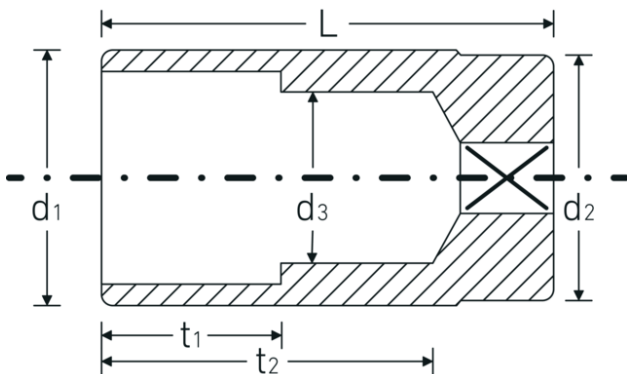

## Sockets 1/2", metric, extra deep

51

Product no. **03020032**  
GTIN **4018754005727**  
Model **51 32**

**Label.** 1/2 " Socket Wrench size mm L.83mm

### Technical Drawing.

### Technical Attributes.

Drive profile	bi-hex AS-Drive®
Internal square drive (inch)	1/2 "
d1	42,4 mm
d2	40 mm
d3	29 mm
DIN	DIN 3124 / ISO 2725-1, DIN EN 3710, DIN EN 3709, ASME B 107.5M
Length mm (L)	83 mm

### Logistics data.

Depth mm (IFS)	83
Width mm (IFS)	43
Height mm (IFS)	43
Length (packed, mm)	216
Width (packed, mm)	85
Height (packed, mm)	44
Volume (packed, dm3)	0.80784 dm3
Product no.	03020032
Weight (gross, kg)	2,150