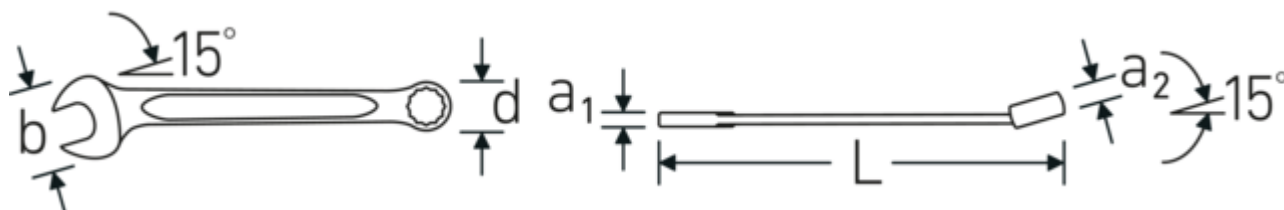

Rysunek techniczny.

Atrybuty techniczne.

Liczba narzędzi	8 szt.
Zakres	7/16-7/8
DIN	DIN 3113 Form A / ISO 7738 Form A
Pozycja szczęk	15 °
Nr	13a/8

Dane logistyczne.

Głębokość mm (IFS)	270
Szerokość mm (IFS)	50
Wysokość mm (IFS)	67
Długość (w opakowaniu, mm)	270
Szerokość (w opakowaniu, mm)	50
Wysokość (w opakowaniu, mm)	67
Objętość (w opakowaniu, dm³)	0.9045 dm³
Art. nr	96404803
Waga (brutto, kg)	0,970
Waga PAP (kg)	0,040
Waga PVC (kg)	0,000
GTIN	4018754080861
Kraj pochodzenia	GERMANY
Region pochodzenia	Nordrhein-Westfalen
WEEE/ElektroG	nicht ear-pflichtig
Nr taryfy celnej	82041100
Standard pakowania	1
Waga (g)	900 g