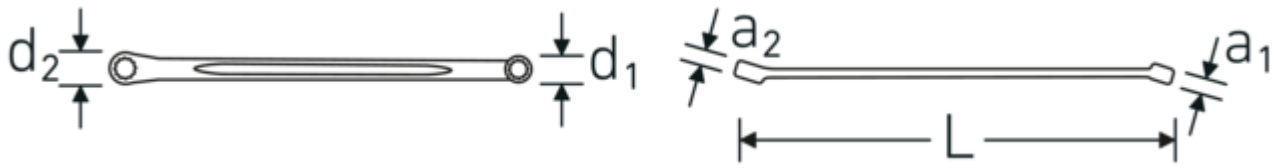

Dubbele ringsleutel, imperiaal, extra lang, spline-drive profiel

220aSP

Artikelnr. **41161618**
GTIN **4018754133529**
Model **220aSP 16 x 18**

Aanwijzing.

Dubbele ringsleutel M. 1/2 x 9/16 " L.290mm

Eigenschappen.

- extra lang
- met Spline-Drive-profiel
- 15° gebogen
- MS-33787, MIL-W-8982
- HPQ®-high performance staal, verchroomd

Voordelen.

extra lang

Hoogtepunten van het product.

Technologieën en kenmerken.

Dubbel T-profiel

Onze combinatie- en ringsleutels hebben een extra uitsparing in het midden van het gereedschap. Vergelijkbaar met het principe van een dubbele T-balk, zorgt dit voor een enorme belastbaarheid en maximale sterkte terwijl het gewicht wordt verminderd.

Technische tekening.

Technische kenmerken.

a1	9,5 mm
a2	9,5 mm
Uitvoerprofiel	Spline-drive
d1	19 mm
d2	21 mm
Maat uitvoerprofiel	16 x 18
Lengte mm (L)	290 mm
Ringpositie	15 °
Breedte over vlakken 1 [inch]	1/2 "
Breedte over flats 2 [inch]	9/16 "