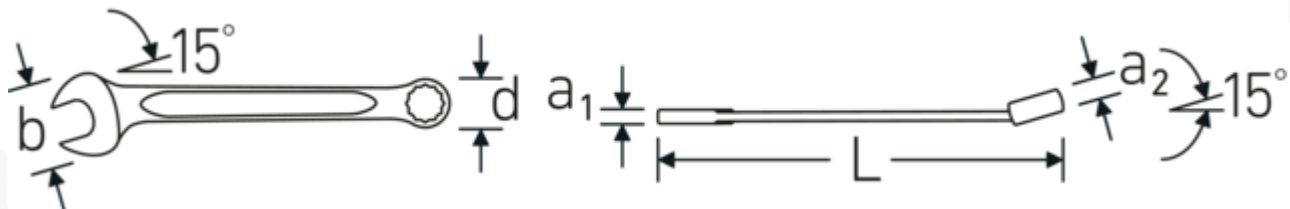

Voordelen.

Made in Germany - STAHLWILLE Ringsteeksleutel OPEN BOX, imperiaal , ringzijde 15 ° afgekant, lengte 332 mm, DIN 3113 Form A / ISO 7738 Form A, , 40485454

Speciale fabricage maakt dunwandige ringen mogelijk - perfect voor schroeven op moeilijk bereikbare plaatsen

Extreem belastbaar en duurzaam - sterker dan welke bout ook

Hoogwaardige, gripvaste oppervlaktetextuur - voor veilig werken, zelfs met vette handen

Technische tekening.

Technische kenmerken.

| | |
|----|---------|
| a1 | 8,9 mm |
| a2 | 16,5 mm |

Logistieke gegevens.

| | |
|------------------|-----|
| Diepte mm (IFS) | 333 |
| Breedte mm (IFS) | 66 |

| | | | |
|--------------------------------------|--------------------------------------|------------------------------|---------------------|
| Breedte mm (b) | 66 mm | Hoogte mm (IFS) | 16 |
| d | 43,2 mm | Lengte (verpakt, mm) | 340 |
| DIN | DIN 3113 Form A / ISO 7738 Form A | Breedte (verpakt, mm) | 70 |
| Lengte mm (L) | 332 mm | Hoogte (verpakt, mm) | 17 |
| Positie bek | 15 ° | Volume (verpakt, dm3) | 0.4046 dm3 |
| Ringpositie | 15 ° | Artikelnr. | 40485454 |
| Breedte over vlakken 1 [inch] | 1 3/16 " | Gewicht (bruto, CG) | 0,398 |
| Breedte over flats 2 [inch] | 1 3/16 " | Gewicht PAP (CG) | 0,000 |
| | | Gewicht PVC (CG) | 0,008 |
| | | GTIN | 4018754157235 |
| | | Land van oorsprong | GERMANY |
| | | Regio van oorsprong | Nordrhein-Westfalen |
| | | WEEE/ElektroG | nicht ear-pflichtig |
| | | Douanetarief nr. | 82041100 |
| | | Verpakkingsstandaard | 1 |
| | | Gewicht (g) | 398 g |