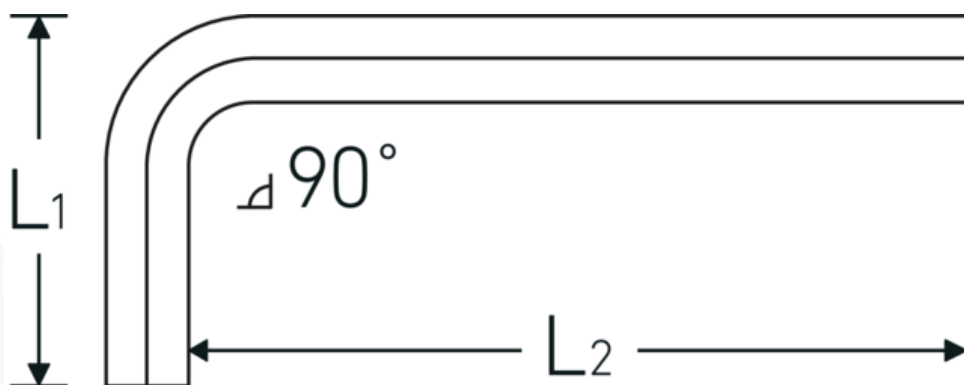

Chiave esagonale piegata metrica

10760

Nr. art **43153017**

GTIN **4018754332205**

Modello **10760 17**

**WINKELSCHRAUBENDREHER
SECHSKANT**

Designazione.

Chiave esagonale piegata metrica Esagono di uscita 17mm L.63mm x 160mm

Descrizione.

- DIN ISO 2936
- per viti a brugola esagonali
- cromo vanadio, nichelate
- 0,9 mm brunito

Vantaggi.

DIN ISO 2936

Disegno tecnico.

Attributi tecnici.

Profilo di uscita	Esagonale
Uscita esagono esterno (mm)	17 mm
DIN	DIN ISO 2936
L1	63 mm
L2	160 mm

Dati logistici.

Profondità mm (IFS)	170
Larghezza mm (IFS)	77
Altezza mm (IFS)	19
Lunghezza (imballata, mm)	410
Larghezza (imballata, mm)	200
Altezza (imballata, mm)	20
Volume (imballato, dm3)	1.64 dm3
N° Art.	43153017
Peso (lordo, kg)	2,156
Peso PAP (kg)	0,000
Peso PVC (kg)	0,016
GTIN	4018754332205
Paese di origine	GERMANY
Regione di origine	Nordrhein-Westfalen
RAEE/Legge sull'elettricità	nicht ear-pflichtig
N. tariffa doganale	82054000
Standard di imballaggio	5
Peso [mm]	442 g

Varianti.

N° Art.	Codice articolo (ERP)	Designazione	GTIN
43153090	10760 0.9MM 0.035 ZOLL WINKELSCHRAUBENDREHER SECHSKANT	Chiave esagonale piegata metrica Esagono di uscita 0,9mm L.11mm x 33mm	4018754332069
43153130	10760 1.3MM 0.050 ZOLL WINKELSCHRAUBENDREHER SECHSKANT	Chiave esagonale piegata metrica Esagono di uscita 1,3mm L.13mm x 41mm	4018754332076
43153150	10760 1.5 WINKELSCHRAUBENDREHER SECHSKANT	Chiave esagonale piegata metrica Esagono di uscita 1,5mm L.15,5mm x 46,5mm	4018754332083
43153002	10760 2 WINKELSCHRAUBENDREHER SECHSKANT	Chiave esagonale piegata metrica Esagono di uscita 2mm L.18mm x 52mm	4018754332090
43153250	10760 2.5 WINKELSCHRAUBENDREHER SECHSKANT	Chiave esagonale piegata metrica Esagono di uscita 2,5mm L.20,5mm x 58,5mm	4018754332106
43153003	10760 3 WINKELSCHRAUBENDREHER SECHSKANT	Chiave esagonale piegata metrica Esagono di uscita 3mm L.23mm x 66mm	4018754332113