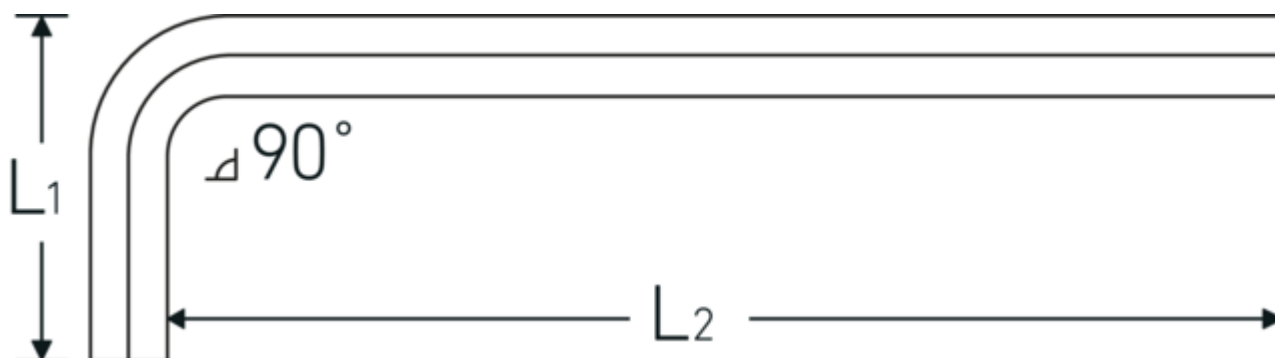

10765

Art. nr. 43213005
GTIN 4018754332465
Model 10765 5
WINKELSCHRAUBENDREHER
SECHSKANT

Betegnelse.

Udgang sekskant 5mm L.28mm x 160mm

Teknisk tegning.

Tekniske egenskaber.

Udvendig sekskant (mm)	5 mm
DIN	DIN ISO 2936
L1	28 mm
L2	160 mm

Logistiske data.

Dybde mm (IFS)	163
Bredde mm (IFS)	32
Højde mm (IFS)	6
Længde (pakket, mm)	350
Bredde (pakket, mm)	100
Højde (pakket, mm)	7
Volumen (pakket, dm ³)	0.245 dm ³
Art. nr.	43213005
Vægt (g)	31 g
Vægt PAP (kg)	0,000

Vægt PVC (kg)	0,006
GTIN	4018754332465
Oprindelsesland	GERMANY
Oprindelsesregion	Nordrhein-Westfalen
WEEE/ElektroG	nicht ear-pflichtig
Toldtarif nr.	82054000
Standard for pakning	10

Varianter.

Art. nr.	Artikel nr. (ERP)	Betegnelse	GTIN
43213015	10765 1.5 WINKELSCHRAUBENDREHER SECHSKANT	Udgang sekskant 1,5mm L.14mm x 90mm	4018754332410
43213002	10765 2 WINKELSCHRAUBENDREHER SECHSKANT	Udgang sekskant 2mm L.16mm x 100mm	4018754332427
43213025	10765 2.5 WINKELSCHRAUBENDREHER SECHSKANT	Udgang sekskant 2,5mm L.18mm x 112mm	4018754332434
43213003	10765 3 WINKELSCHRAUBENDREHER SECHSKANT	Udgang sekskant 3mm L.20mm x 126mm	4018754332441
43213004	10765 4 WINKELSCHRAUBENDREHER SECHSKANT	Udgang sekskant 4mm L.25mm x 140mm	4018754332458
43213005	10765 5 WINKELSCHRAUBENDREHER SECHSKANT	Udgang sekskant 5mm L.28mm x 160mm	4018754332465
43213006	10765 6 WINKELSCHRAUBENDREHER SECHSKANT	Udgang sekskant 6mm L.32mm x 180mm	4018754332472
43213007	10765 7 WINKELSCHRAUBENDREHER SECHSKANT	Udgang sekskant 7mm L.34mm x 190mm	4018754332489
43213008	10765 8 WINKELSCHRAUBENDREHER SECHSKANT	Udgang sekskant 8mm L.36mm x 200mm	4018754332496
43213010	10765 10 WINKELSCHRAUBENDREHER SECHSKANT	Udgang sekskant 10mm L.40mm x 224mm	4018754332502
43213012	10765 12 WINKELSCHRAUBENDREHER SECHSKANT	Udgang sekskant 12mm L.45mm x 250mm	4018754332519
43213014	10765 14 WINKELSCHRAUBENDREHER SECHSKANT	Udgang sekskant 14mm L.56mm x 280mm	4018754333004