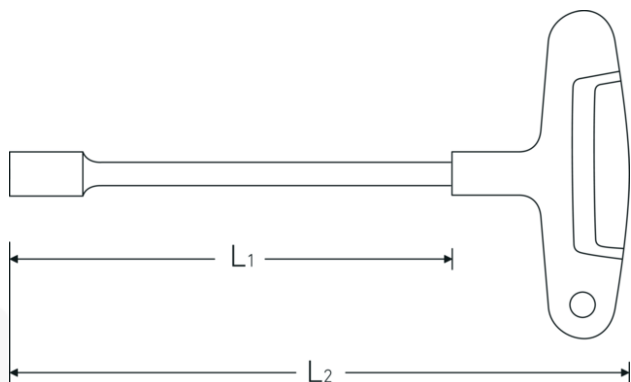

Sechskant-Steckschlüssel 3K-Griff

12507-3K

Art.-Nr. 43233080
GTIN 4018754319305
Modell 12507-3K 8

Bezeichnung. Sechskant-Steckschlüssel SW 8mm L.175mm

Eigenschaften.

- mit 3-Komponenten-Quergriff
- Chrome Alloy Steel, mattverchromt

Vorteile.

mit 3-Komponenten-Quergriff.

Technische Zeichnung.

Technische Attribute.

L1	175 mm
L2	234 mm

Logistikdaten.

Tiefe mm (IFS)	240
Breite mm (IFS)	120

Schlüsselweite [mm]	8 mm	Höhe mm (IFS)	28
		Länge (verpackt, mm)	410
		Breite (verpackt, mm)	200
		Höhe (verpackt, mm)	91
		Volumen (verpackt, dm3)	7.462 dm3
		Art.-Nr.	43233080
		Gewicht (brutto, kg)	1,250
		Gewicht PAP (kg)	0,000
		Gewicht PVC (kg)	0,016
		GTIN	4018754319305
		Ursprungsland	GERMANY
		Ursprungsregion	Nordrhein-Westfalen
		WEEE/ElektroG	nicht ear-pflichtig
		Zolltarifnr.	82041100
		Packnorm	10
		Gewicht (g)	135 g

Varianten.

Art.-Nr.	Modell-Nr. (ERP)	Bezeichnung	GTIN
43233060	12507-3K 6	Sechskant-Steckschlüssel SW 6mm L.175mm	4018754319282
43233070	12507-3K 7	Sechskant-Steckschlüssel SW 7mm L.175mm	4018754319299
43233080	12507-3K 8	Sechskant-Steckschlüssel SW 8mm L.175mm	4018754319305
43233090	12507-3K 9	Sechskant-Steckschlüssel SW 9mm L.175mm	4018754319312
43233100	12507-3K 10	Sechskant-Steckschlüssel SW 10mm L.175mm	4018754319329
43233110	12507-3K 11	Sechskant-Steckschlüssel SW 11mm L.175mm	4018754319336
43233120	12507-3K 12	Sechskant-Steckschlüssel SW 12mm L.175mm	4018754319343
43233130	12507-3K 13	Sechskant-Steckschlüssel SW 13mm L.175mm	4018754319350