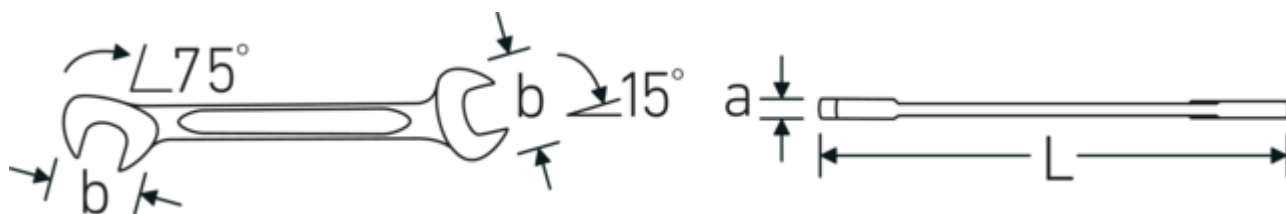

Chiavi piccole a due bocche ELECTRIC

ELECTRIC 12

Nr. art **40061313**
GTIN **4018754018642**
Modello **ELECTRIC 12 13**

Designazione. Chiave fissa a due bocche piccola ELECTRIC Mis. 13 mm L.131mm

Descrizione. • Chrome-Alloy-Steel, cromate

Disegno tecnico.

Attributi tecnici.

a	3 mm
Larghezza mm (b)	28,3 mm
Lunghezza mm (L)	131 mm
Posizione della bocca	15/75 °
Larghezza tra le piastre 1 [mm]	13 mm
Larghezza tra le piastre 2 [mm]	13 mm

Dati logistici.

Profondità mm (IFS)	131
Larghezza mm (IFS)	29
Altezza mm (IFS)	3
Lunghezza (imballata, mm)	140
Larghezza (imballata, mm)	70
Altezza (imballata, mm)	20
Volume (imballato, dm3)	0.196 dm3
N° Art.	40061313
Peso (lordo, kg)	0,375
Peso PAP (kg)	0,000
Peso PVC (kg)	0,004