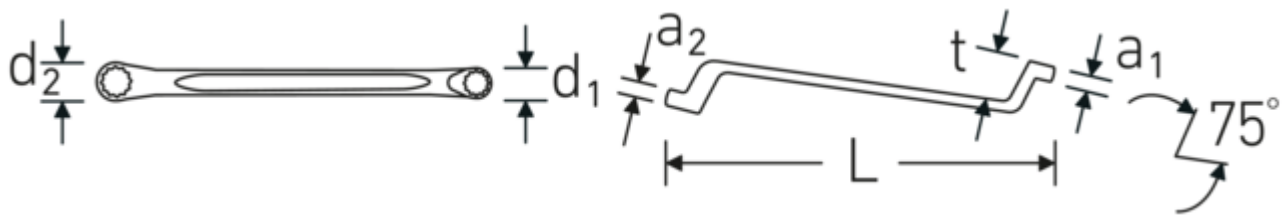

Doppelringschlüssel StahlwilleSTABIL®, metrisch, tief gekröpft

StahlwilleSTABIL®20

Art.-Nr. 41042528
GTIN 4018754021093
Modell StahlwilleSTABIL 20 25 x 28

Bezeichnung. Doppelringschlüssel SW 25 x 28 mm L.350mm

Vorteile.

Hochwertiger Doppelringschlüssel, tief gekröpft, mit metrischen Schlüsselweiten.

Das AS-Drive® Profil verhindert Kantenbeschädigung durch Kraftansatz auf die Flanken der Schraube bzw. Mutter.

Hergestellt aus robustem Chrome-Alloy-Steel für hohe Haltbarkeit und Verschleißfestigkeit.

Besonderes Fertigungsverfahren ermöglicht dünnwandige Ringe – vorwiegend für etwas tiefer liegende Schraubverbindungen.

Das markante STAHLWILLE Rundfinish verleiht dem Ringmaulschlüssel eine griffige und angenehme Haptik für sicheres Arbeiten, selbst mit ölverschmierten Händen.

Technische Zeichnung.

Technische Attribute.

a1	14 mm
a2	15 mm
Abtriebsprofil	Doppelsechskant AS-Drive®
d1	36 mm
d2	40 mm
Länge mm (L)	350 mm
Legierung	Chrome Alloy Steel
Oberfläche	verchromt
Schlüsselweite 1 [mm]	25 mm
Ringstellung	75 °
Schlüsselweite 2 [mm]	28 mm
t	34 mm