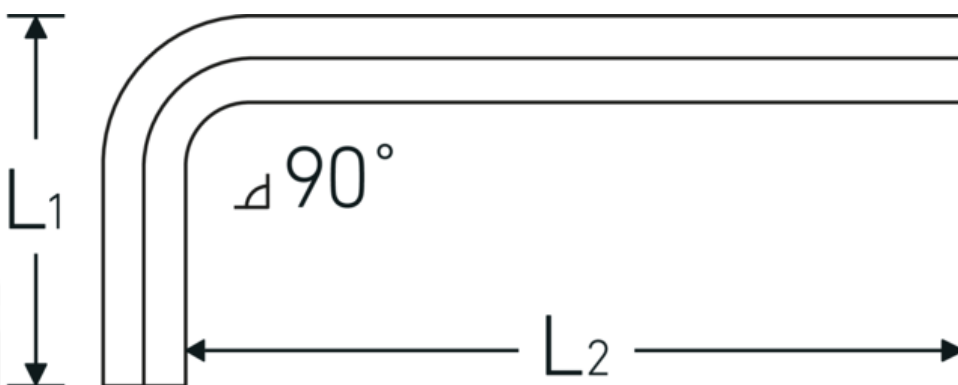

Haakse stiftsleutels

10760

Artikelnr. **43153007**
GTIN **4018754332151**
Model **10760 7**
**WINKELSCHRAUBENDREHER
SECHSKANT**

Aanwijzing.

Haakse schroevendraaier Uitgang zeshoek 7mm L.41 mm x 102mm

Eigenschappen.

- DIN ISO 2936
- voor binnenzeskantbouten
- Chroom-Vanadium, vernikkeld (0,7; 0,9; 1,3 mm gebruineerd)

Voordelen.

DIN ISO 2936

Technische tekening.

Technische kenmerken.

Uitvoerprofiel

Zeskant

Logistieke gegevens.

Diepte mm (IFS)

100

Uitgaande zeskant (mm)	7 mm	Breedte mm (IFS)	39
DIN	DIN ISO 2936	Hoogte mm (IFS)	8
L1	41 mm	Lengte (verpakt, mm)	175
L2	102 mm	Breedte (verpakt, mm)	100
		Hoogte (verpakt, mm)	9
		Volume (verpakt, dm3)	0.1575 dm3
		Artikelnr.	43153007
		Gewicht (bruto, CG)	0,424
		Gewicht PAP (CG)	0,000
		Gewicht PVC (CG)	0,004
		GTIN	4018754332151
		Land van oorsprong	GERMANY
		Regio van oorsprong	Nordrhein-Westfalen
		WEEE/ElektroG	nicht ear-pflichtig
		Douanetarief nr.	82054000
		Verpakkingsstandaard	10
		Gewicht (g)	43 g