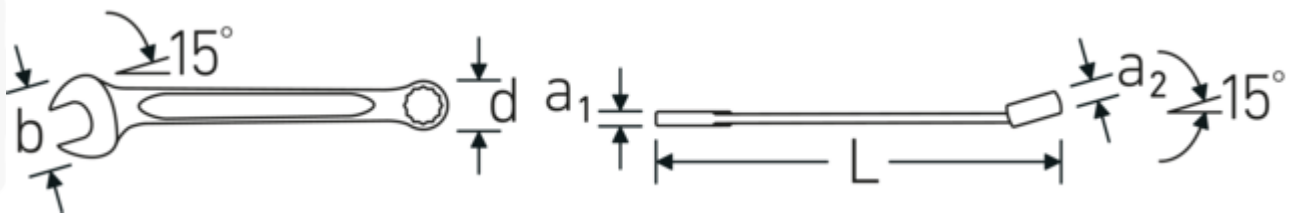

## Vantaggi.

Made in Germany - STHLWILLE Chiavi combinate OPEN BOX , lato anello 15 ° angolato, lunghezza 230 mm, DIN 3113 Form A / ISO 7738 Form A , 40484040

Estremamente resistente e durevole, più resistente di qualsiasi vite

Struttura della superficie di alta qualità, antiscivolo, per lavori in sicurezza anche con le mani sporche di grasso

## Attributi tecnici.

a1	6,7 mm
a2	11,5 mm
Larghezza mm (b)	42 mm
d	27,5 mm
DIN	DIN 3113 Form A / ISO 7738 Form A
Lunghezza mm (L)	230 mm
Posizione della bocca	15 °
Posizione dell'anello	15 °
Larghezza tra i piatti 1 [pollice]	3/4 "
Larghezza tra i piatti 2 [pollici]	3/4 "