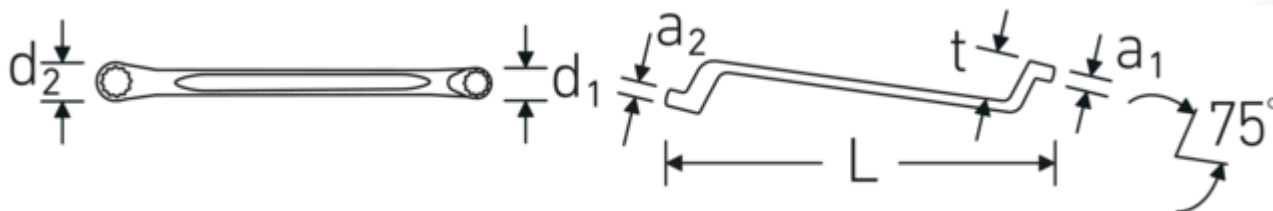

Chiavi poligonali doppie

StahlwilleSTABIL®20

Nr. art **41041013**
 GTIN **4018754020843**
 Modello **StahlwilleSTABIL 20 10 x 13**

Designazione.

Chiave poligonale doppia StahlwilleSTABIL Mis. 10 x 13 mm L.220mm

Descrizione.

StahlwilleSTABIL®

- curvatura profonda
- DIN 838/ISO 10104
- Chrome-Alloy-Steel, cromate

Vantaggi.

a gomito profondo

Disegno tecnico.

Attributi tecnici.

a1	9 mm
a2	10 mm
Profilo di uscita	Doppio esagonale AS-drive

Dati logistici.

Profondità mm (IFS)	230
Larghezza mm (IFS)	22
Altezza mm (IFS)	28
Lunghezza (imballata, mm)	255

d1	15,8 mm	Larghezza (imballata, mm)	80
d2	20 mm	Altezza (imballata, mm)	52
Lunghezza mm (L)	220 mm	Volume (imballato, dm3)	1.0608 dm3
Larghezza tra le piastre 1 [mm]	10 mm	N° Art.	41041013
Posizione dell'anello	75 °	Peso (lordo, kg)	1,200
Larghezza tra le piastre 2 [mm]	13 mm	Peso PAP (kg)	0,000
t	25 mm	Peso PVC (kg)	0,010
		GTIN	4018754020843
		Paese di origine	GERMANY
		Regione di origine	Nordrhein-Westfalen
		RAEE/Legge sull'elettricità	nicht ear-pflichtig
		N. tariffa doganale	82041100
		Standard di imballaggio	10
		Peso [mm]	122 g