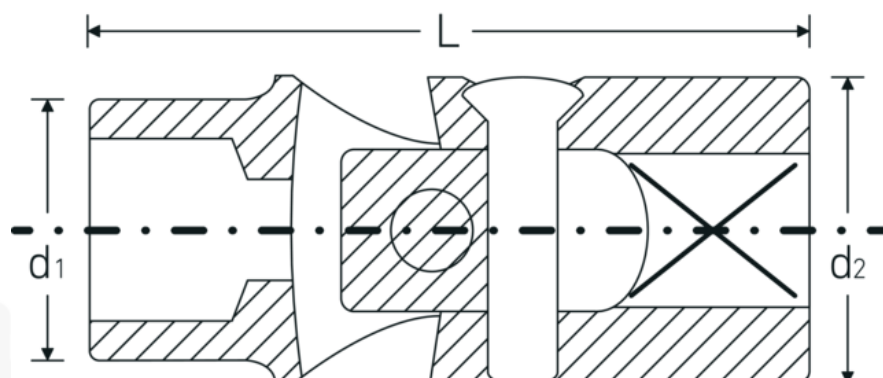

Dibujo técnico.

Atributos técnicos.

Perfil de salida TORX®

Datos logísticos.

Profundidad mm (IFS) 45
Anchura mm (IFS) 20