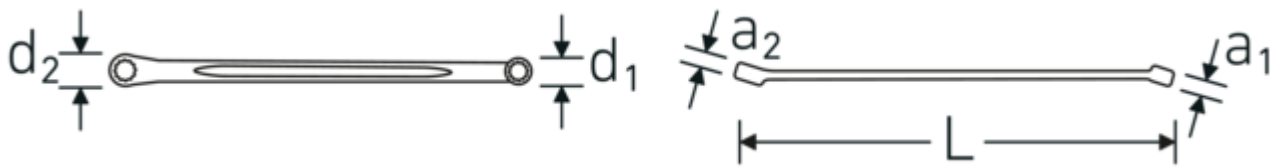

Doppelringschlüssel, metrisch, extra lang

220

Art.-Nr. 41030608

GTIN 4018754139279

Modell 220 6 x 8

Bezeichnung.

Doppelringschlüssel SW 6 x 8 mm L.205mm

Eigenschaften.

- **metrische, ungleiche** Schlüsselweiten
- 15° abgewinkelt
- Doppelsechskant mit AS-Drive® Profil
- extra lange Ausführung für weniger Krafteinsatz bei konstant bleibendem Drehmoment
- geeignet für Arbeiten in beengten Platzverhältnissen
- stabile, schlanke und leichte Konstruktion
- enorm belastbar und langlebig
- griffige, angenehme Haptik durch das STAHLWILLE Rundfinish
- HPQ® Hochleistungsstahl, verchromt

Vorteile.

Hochwertiger Doppelringschlüssel in extra langer Ausführung für höhere Kraftübertragung.

Produkt-Highlights.

Extra lange Bauform.

Der Schlüssel bietet sich aufgrund der verlängerten Bauform für die Arbeit an schwer zugänglichen Schraubpunkten an und ermöglicht hohe Drehmomente für eine bessere Kraftübertragung beim Anzug festsitzender Schrauben.

Technische Zeichnung.

Technische Attribute.

a1	5,6 mm
a2	6 mm
Abtriebsprofil	Doppelsechskant AS-Drive®
d1	9,8 mm
d2	12,1 mm
Länge mm (L)	205 mm
Legierung	HPQ® Hochleistungsstahl
Oberfläche	verchromt
Schlüsselweite 1 [mm]	6 mm
Ringstellung	15 °
Schlüsselweite 2 [mm]	8 mm