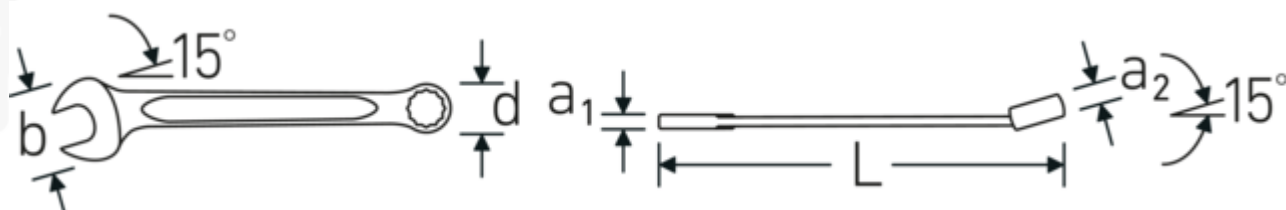

## Ventajas.

Made in Germany: STAHLWILLE Llaves combinadas OPEN-BOX , lado de la boca en estrella acodado 15 °, longitud 125 mm, DIN 3113 Form A / ISO 7738 Form A, , 40482424

Extremadamente resistente y duradero: más fuerte que cualquier tornillo

## Atributos técnicos.

a1	4,8 mm
a2	7 mm
Anchura mm (b)	23 mm
d	14,3 mm
DIN	DIN 3113 Form A / ISO 7738 Form A
Longitud mm (L)	125 mm
Posición de la boca	15 °
Posición del anillo	15 °
Anchura de los planos 1 [pulgada]	3/8 "
Anchura de los planos 2 [pulgadas]	3/8 "