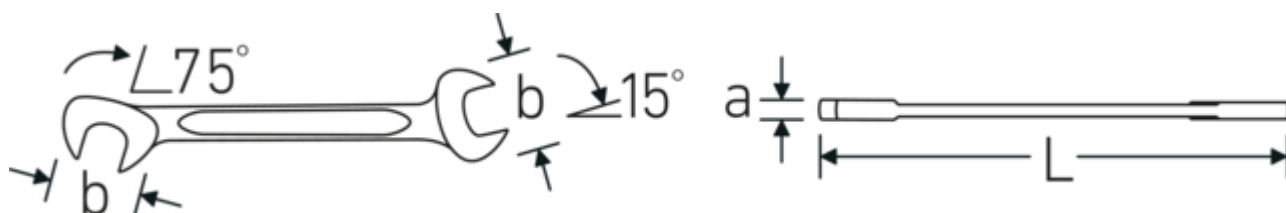

Doppelmaulschlüssel klein ELECTRIC, zöllig

ELECTRIC 12a

Art.-Nr. **40463434**
GTIN **4018754020041**
Modell **ELECTRIC 12a 9/16**

Bezeichnung.

Doppelmaulschlüssel klein SW 9/16 " L.131mm

Eigenschaften.

- **zöllige, gleiche** Schlüsselweiten
- gerade Ausführung, Maulstellung 15° und 75°
- stabile, schlanke und leichte Konstruktion
- hohe Biegefestigkeit durch Doppel-T-Profil
- griffige, hautsympatische Oberfläche durch STAHlwILLE Rundfinish
- extrem belastbar, außergewöhnlich langlebig
- im Gesenk geschmiedet, gehärtet und im Ölbad abgekühlt
- Chrome Alloy Steel, verchromt

Technische Zeichnung.

Technische Attribute.

a	3 mm
Breite mm (b)	28,3 mm
Länge mm (L)	131 mm
Legierung	Chrome Alloy Steel
Maulstellung	15/75 °
Oberfläche	verchromt

Logistikdaten.

Tiefe mm (IFS)	131
Breite mm (IFS)	29
Höhe mm (IFS)	3
Länge (verpackt, mm)	135
Breite (verpackt, mm)	70
Höhe (verpackt, mm)	15

Schlüsselweite 1 [Zoll]	9/16 "	Volumen (verpackt, dm3)	0.14175 dm3
Schlüsselweite 2 [Zoll]	9/16 "	Art.-Nr.	40463434
		Gewicht (brutto, kg)	0,360
		Gewicht PAP (kg)	0,000
		Gewicht PVC (kg)	0,004
		GTIN	4018754020041
		Ursprungsland	GERMANY
		Ursprungsregion	Nordrhein-Westfalen
		WEEE/ElektroG	nicht ear-pflichtig
		Zolltarifnr.	82041100
		Packnorm	10
		Gewicht (g)	36 g