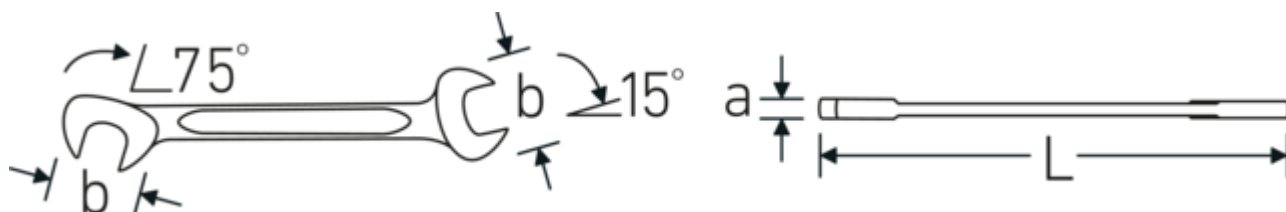

Lille dobbelt gaffelnøgle ELECTRIC

ELECTRIC 12

Art. nr. 40060606
GTIN 4018754018574
Model ELECTRIC 12 6

Betegnelse. Dobbeltgaffelnøgle lille ELECTRIC St. 6 mm L.78mm

Egenskaber. • Chrome-Alloy-Steel, forkromet

Teknisk tegning.

Tekniske egenskaber.

a	2 mm
Bredde mm (b)	12,6 mm
Længde mm (L)	78 mm
Kæbeposition	15/75 °
Bredde på tværs af flader 1 [mm]	6 mm
Bredde på tværs af flader 2 [mm]	6 mm

Logistiske data.

Dybde mm (IFS)	78
Bredde mm (IFS)	13
Højde mm (IFS)	2
Længde (pakket, mm)	90
Bredde (pakket, mm)	40
Højde (pakket, mm)	10
Volumen (pakket, dm ³)	0.036 dm ³
Art. nr.	40060606
Vægt (g)	6 g
Vægt PAP (kg)	0,000
Vægt PVC (kg)	0,003