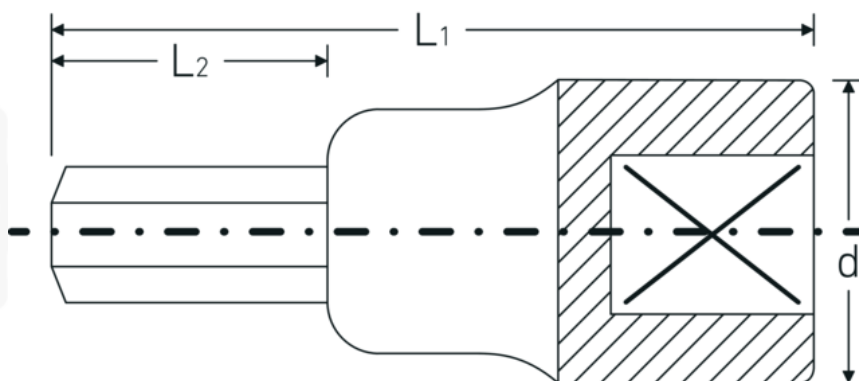

## Technische kenmerken.

<b>Uitvoerprofiel</b>	Zeskant
<b>Uitgaande zeskant (mm)</b>	5 mm
<b>Aandrijving vierkant binnen (inch)</b>	1/2 "
<b>d</b>	22,7 mm
<b>DIN</b>	DIN 7422
<b>L1</b>	60 mm
<b>L2</b>	22 mm