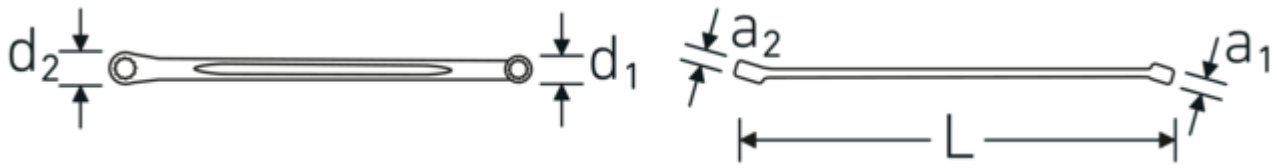

Dubbele ringsleutel, imperiaal, extra lang, spline-drive profiel

220aSP

Artikelnr. **41160810**
GTIN **4018754133505**
Model **220aSP 8 x 10**

Aanwijzing.

Dubbele ringsleutel M. 1/4 x 5/16 " L.205mm

Eigenschappen.

- extra lang
- met Spline-Drive-profiel
- 15° gebogen
- MS-33787, MIL-W-8982
- HPQ®-high performance staal, verchroomd

Voordelen.

extra lang

Hoogtepunten van het product.

Technologieën en kenmerken.

Dubbel T-profiel

Onze combinatie- en ringsleutels hebben een extra uitsparing in het midden van het gereedschap. Vergelijkbaar met het principe van een dubbele T-balk, zorgt dit voor een enorme belastbaarheid en maximale sterkte terwijl het gewicht wordt verminderd.

Technische tekening.

Technische kenmerken.

a1	5,6 mm
a2	6 mm
Uitvoerprofiel	Spline-drive
d1	10,4 mm
d2	12,4 mm
Maat uitvoerprofiel	8 x 10
Lengte mm (L)	205 mm
Ringpositie	15 °
Breedte over vlakken 1 [inch]	1/4 "
Breedte over flats 2 [inch]	5/16 "