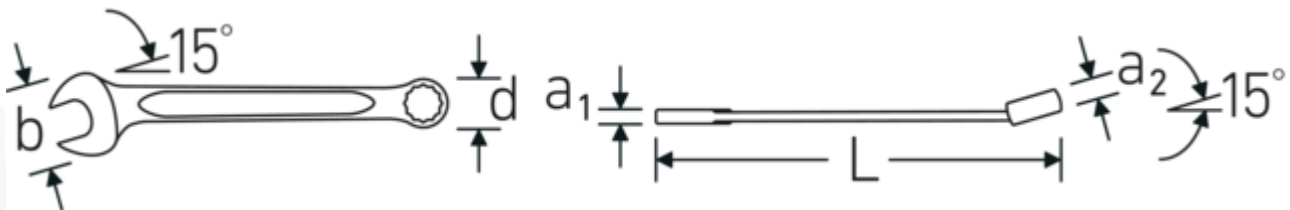

Ringsteeksleutelset OPEN BOX

OPEN BOX TCS 13/18, 6-24 mm

Artikelnr. **96838183**
GTIN **4018754137657**
Model **OPEN BOX TCS 13/18 6-24**

Aanwijzing.

Ringsteeksleutelset OPEN BOX OPEN BOX TCS 13/18, 6-24 mm 18 st.

Eigenschappen.

- 530 x 350 x 35 mm
- 18-delig

Voordelen.

Gemaakt in Duitsland - STAHLWILLE
Ringsteeksleutelset OPEN BOX in robuuste , 18 st.-dlg. ,
6-24, ringzijde afgekant, DIN 3113 Form A / ISO 7738
Form A, , 96838183

Technische tekening.

Technische kenmerken.

Aantal gereedschappen 18 st.

Logistieke gegevens.

Diepte mm (IFS) 530

Vorraad L.	6-24	Breedte mm (IFS)	350
Breedte mm (b)	530 mm	Hoogte mm (IFS)	35
DIN	DIN 3113 Form A / ISO 7738 Form A	Lengte (verpakt, mm)	530
		Breedte (verpakt, mm)	350
Hoogte mm (h)	35 mm	Hoogte (verpakt, mm)	90
Lengte mm (L)	350 mm	Volume (verpakt, dm3)	16.695 dm3
Ladeverdelingen	3/3	Artikelnr.	96838183
		Gewicht (bruto, CG)	2,900
		Gewicht PAP (CG)	0,398
		Gewicht PVC (CG)	0,000
		GTIN	4018754137657
		Land van oorsprong	GERMANY
		Regio van oorsprong	Nordrhein-Westfalen
		WEEE/ElektroG	nicht ear-pflichtig
		Douanetarief nr.	82041100
		Verpakkingsstandaard	1
		Gewicht (g)	2040 g