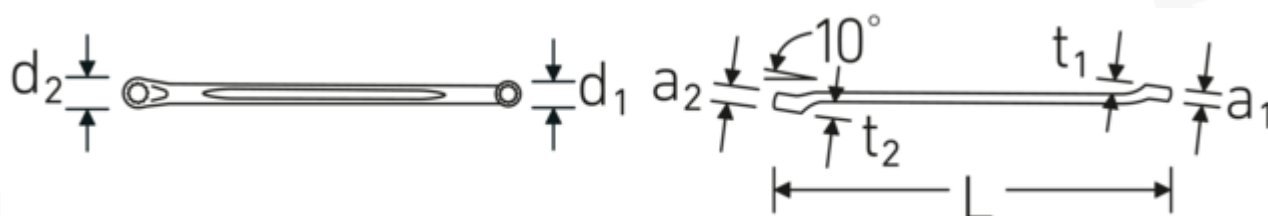

Dwustronne klucze oczkowe

230a

Art. nr 41612022
GTIN 4018754158799
Modelka 230a 5/16 x 11/32

Oznaczenie.

Dwustronny klucz oczkowy Wi. 5/16 " Dł.195mm

Właściwości.

- płaskoodsadzone
- SAE AS 954 (wymiary i wartości normatywne)
- Fed. Spec. GGG-W-636E
- S.B.A.C. Tech. Spec. T.S. 48 do rozw. klucza 1/2"
- HPQ[®] -stal wysokosprawna, chromowane

Zalety.

płasko odsadzony

Rysunek techniczny.

Atrybuty techniczne.

a1 7 mm
a2 8 mm

Dane logistyczne.

Głębokość mm (IFS) 200
Szerokość mm (IFS) 14
Wysokość mm (IFS) 10

Profil wyjściowy	Nasadka podwójna sześciokątna AS-drive	Długość (w opakowaniu, mm)	205
d1	11,9 mm	Szerokość (w opakowaniu, mm)	100
d2	13,5 mm	Wysokość (w opakowaniu, mm)	20
Długość mm (L)	195 mm	Objętość (w opakowaniu, dm³)	0.41 dm ³
Pozycja pierścienia	10 °	Art. nr	41612022
Szerokość w poprzek mieszkań 1 [cal]	5/16 "	Waga (brutto, kg)	0,476
Szerokość w poprzek mieszkań 2 [cal]	11/32 "	Waga PAP (kg)	0,000
t1	8 mm	Waga PVC (kg)	0,007
t2	9 mm	GTIN	4018754158799
		Kraj pochodzenia	GERMANY
		Region pochodzenia	Nordrhein-Westfalen
		WEEE/ElektroG	nicht ear-pflichtig
		Nr taryfy celnej	82041100
		Standard pakowania	10
		Waga (g)	45 g