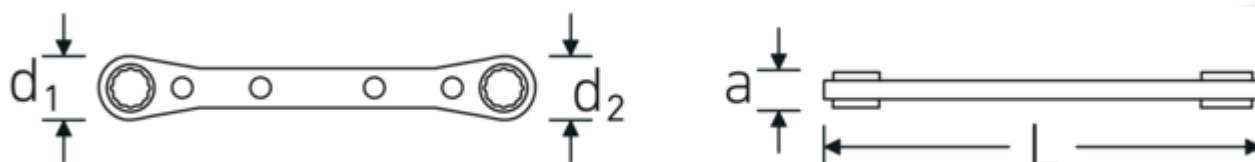

Klucze oczkowe z grzechotką

25

Art. nr **41131415**
 GTIN **4018754022168**
 Modelka **25 14 x 15**

Oznaczenie.

Dwustronny klucz oczkowy z grzechotką Wi. 14 x 15 mm Dł.170mm

Właściwości.

- z podwójnym sześciokątem
- proste
- 22 zęby
- chromowane

Zalety.

z podwójnym sześciokątem

Rysunek techniczny.

Atrybuty techniczne.

a	12 mm
Profil wyjściowy	Nasadka podwójna sześciokątna AS-drive
d1	26 mm
d2	30 mm

Dane logistyczne.

Głębokość mm (IFS)	174
Szerokość mm (IFS)	30
Wysokość mm (IFS)	13
Długość (w opakowaniu, mm)	175

Długość mm (L)	170 mm	Szerokość (w opakowaniu, mm)	31
Szerokość w poprzek mieszkań 1 [mm]	14 mm	Wysokość (w opakowaniu, mm)	14
Szerokość w poprzek mieszkań 2 [mm]	15 mm	Objętość (w opakowaniu, dm³)	0.07595 dm ³
		Art. nr	41131415
		Waga (brutto, kg)	0,130
		Waga PAP (kg)	0,000
		Waga PVC (kg)	0,005
		GTIN	4018754022168
		Kraj pochodzenia	UNITED STATES
		Region pochodzenia	Ausländischer Ursprung
		WEEE/ElektroG	nicht ear-pflichtig
		Nr taryfy celnej	82041100
		Standard pakowania	1
		Waga (g)	126 g

Variants.

Art. nr	Nr artykułu (ERP)	Oznaczenie	GTIN
41130708	25 7 x 8	Dwustronny klucz oczkowy z grzechotką Wi. 7 x 8 mm Dł.109mm	4018754022120
41130910	25 9 x 10	Dwustronny klucz oczkowy z grzechotką Wi. 9 mm Dł.139mm	4018754022137
41131011	25 10 x 11	Dwustronny klucz oczkowy z grzechotką Wi. 10 x 11 mm Dł.170mm	4018754022144
41131213	25 12 x 13	Dwustronny klucz oczkowy z grzechotką Wi. 12 x 13 mm Dł.170mm	4018754022151
41131415	25 14 x 15	Dwustronny klucz oczkowy z grzechotką Wi. 14 x 15 mm Dł.170mm	4018754022168
41131618	25 16 x 18	Dwustronny klucz oczkowy z grzechotką Wi. 16 x 18 mm Dł.205mm	4018754022175
41131719	25 17 x 19	Dwustronny klucz oczkowy z grzechotką Wi. 17 x 19 mm Dł.205mm	4018754022182