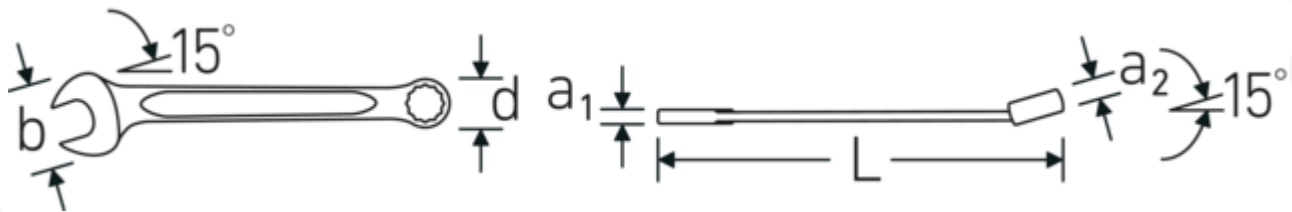

Ringsteeksleutelset OPEN BOX

OPEN BOX 13

Artikelnr. **96400805**
GTIN **4018754080618**
Model **OPEN BOX 13/26**

Aanwijzing.

Ringsteeksleutelset OPEN BOX OPEN BOX 13/26 6-32 26 st.

Voordelen.

Gemaakt in Duitsland - STAHLWILLE
Ringsteeksleutelset OPEN BOX in robuuste , 26 st.-dlg. ,
6-32, ringzijde 15 ° afgekant, DIN 3113 Form A / ISO
7738 Form A, , 96400805

Technische tekening.

Technische kenmerken.

Aantal gereedschappen 26 st.
Voorraad L. 6-32

Logistieke gegevens.

Diepte mm (IFS) 467
Breedte mm (IFS) 85
Hoogte mm (IFS) 80

DIN	DIN 3113 Form A / ISO 7738 Form A	Lengte (verpakt, mm)	470
Positie bek nr.	15 ° 13/26	Breedte (verpakt, mm)	90
		Hoogte (verpakt, mm)	90
		Volume (verpakt, dm3)	3.807 dm3
		Artikelnr.	96400805
		Gewicht (bruto, CG)	4,705
		Gewicht PAP (CG)	0,160
		Gewicht PVC (CG)	0,000
		GTIN	4018754080618
		Land van oorsprong	GERMANY
		Regio van oorsprong	Nordrhein-Westfalen
		WEEE/ElektroG	nicht ear-pflichtig
		Douanetarief nr.	82041100
		Verpakkingsstandaard	1
		Gewicht (g)	4705 g