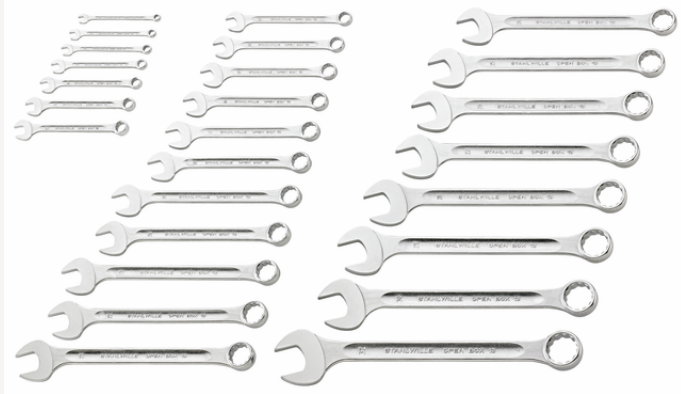

Ringsteeksleutelset OPEN BOX

OPEN BOX 13

Artikelnr. **96400805**
GTIN **4018754080618**
Model **OPEN BOX 13/26**

Aanwijzing.

Ringsteeksleutelset OPEN BOX OPEN BOX 13/26 6-32 26 st.

Voordelen.

Gemaakt in Duitsland - STAHLWILLE
Ringsteeksleutelset OPEN BOX in robuuste , 26 st.-dlg. ,
6-32, ringzijde 15 ° afgekant, DIN 3113 Form A / ISO
7738 Form A, , 96400805

Extreem belastbaar en duurzaam - sterker dan welke
bout ook

Speciale fabricage maakt dunwandige ringen mogelijk -
perfect voor schroeven op moeilijk bereikbare plaatsen

Hoogwaardige, gripvaste oppervlaktetextuur - voor
veilig werken, zelfs met vette handen

Technische tekening.

Technische kenmerken.

Aantal gereedschappen 26 st.
Voorraad L. 6-32

Logistieke gegevens.

Diepte mm (IFS) 467
Breedte mm (IFS) 85
Hoogte mm (IFS) 80

DIN	DIN 3113 Form A / ISO 7738 Form A	Lengte (verpakt, mm)	470
Positie bek nr.	15 ° 13/26	Breedte (verpakt, mm)	90
		Hoogte (verpakt, mm)	90
		Volume (verpakt, dm3)	3.807 dm3
		Artikelnr.	96400805
		Gewicht (bruto, CG)	4,705
		Gewicht PAP (CG)	0,160
		Gewicht PVC (CG)	0,000
		GTIN	4018754080618
		Land van oorsprong	GERMANY
		Regio van oorsprong	Nordrhein-Westfalen
		WEEE/ElektroG	nicht ear-pflichtig
		Douanetarief nr.	82041100
		Verpakkingsstandaard	1
		Gewicht (g)	4705 g

Varianten.

Artikelnr.	Artikelnr. (ERP)	Beschrijving	GTIN
96400809	OPEN BOX 13/5	Ringsteeksleutelset OPEN BOX OPEN BOX 13/5 8-19 5 st.	4018754323265
96400808	OPEN BOX 13/10 KT	Ringsteeksleutelset OPEN BOX OPEN BOX 13/10 KT 8-19 10 st.	4018754080649
96400816	OPEN BOX 13/16	Ringsteeksleutelset OPEN BOX OPEN BOX 13/16 7-24 16 st.	4018754122905
96400805	OPEN BOX 13/26	Ringsteeksleutelset OPEN BOX OPEN BOX 13/26 6-32 26 st.	4018754080618