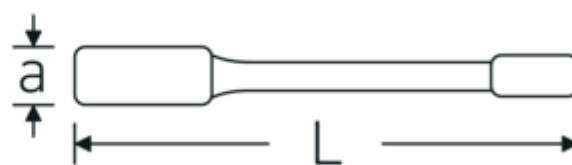

Klucze oczkowe do pobijania

4205

Art. nr **42050100**
 GTIN **4018754024377**
 Modelka **4205 100**

Oznaczenie. Klucz oczkowy udarowy Wi. 100mm Dł.400mm

Właściwości.

- DIN 7444
- stal specjalna, szara

Zalety.

DIN 7444

Rysunek techniczny.

Atrybuty techniczne.

a	41,5 mm
Szerokość mm (b)	152 mm
DIN	DIN 7444
Długość mm (L)	400 mm
Szerokość w poprzek mieszkań 1 [mm]	100 mm

Dane logistyczne.

Głębokość mm (IFS)	420
Szerokość mm (IFS)	155
Wysokość mm (IFS)	45
Długość (w opakowaniu, mm)	420