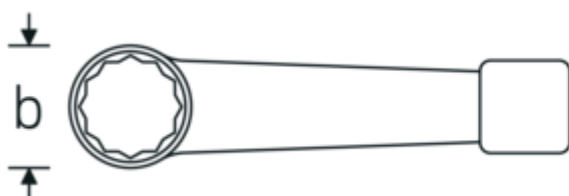

Klucze oczkowe do pobijania

4205

Art. nr **42050100**
 GTIN **4018754024377**
 Modelka **4205 100**

Oznaczenie. Klucz oczkowy udarowy Wi. 100mm Dł.400mm

Właściwości.

- DIN 7444
- stal specjalna, szara

Zalety.

DIN 7444

Rysunek techniczny.

Atrybuty techniczne.

a	41,5 mm
Szerokość mm (b)	152 mm
DIN	DIN 7444
Długość mm (L)	400 mm
Szerokość w poprzek mieszkań 1 [mm]	100 mm

Dane logistyczne.

Głębokość mm (IFS)	420
Szerokość mm (IFS)	155
Wysokość mm (IFS)	45
Długość (w opakowaniu, mm)	420

Szerokość (w opakowaniu, mm)	155
Wysokość (w opakowaniu, mm)	45
Objętość (w opakowaniu, dm³)	2.9295 dm ³
Art. nr	42050100
Waga (brutto, kg)	6,560
Waga PAP (kg)	0,000
Waga PVC (kg)	0,000
GTIN	4018754024377
Kraj pochodzenia	GERMANY
Region pochodzenia	Nordrhein-Westfalen
WEEE/ElektroG	nicht ear-pflichtig
Nr taryfy celnej	82041100
Standard pakowania	1
Waga (g)	6560 g