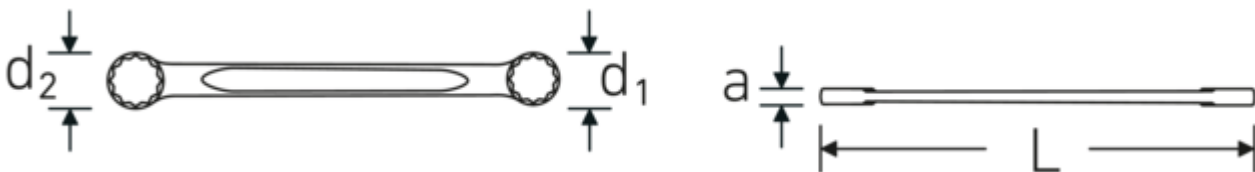

Dubbele ringsleutel, metrisch

StahlwilleSTABIL®21

Artikelnr. **41052732**
GTIN **4018754085187**
Model **21 27 x 32**

Aanwijzing.

Dubbele ringsleutel M. 27 x 32 mm L.320mm

Eigenschappen.

StahlwilleSTABIL®

- recht
- DIN 837/ISO 10103
- Chrome-Alloy-Steel, verchromd

Voordelen.

recht

Technische tekening.

Technische kenmerken.

a	12 mm
Uitvoerprofiel	Dubbel-zeskant AS-drive
d1	38,5 mm
d2	45,5 mm

Logistieke gegevens.

Diepte mm (IFS)	321
Breedte mm (IFS)	46
Hoogte mm (IFS)	13
Lengte (verpakt, mm)	345

DIN	DIN 837 / ISO 10103	Breedte (verpakt, mm)	95
Lengte mm (L)	320 mm	Hoogte (verpakt, mm)	40
Flatbreedte 1 [mm]	27 mm	Volume (verpakt, dm3)	1.311 dm3
Breedte over vlakken 2 [mm]	32 mm	Artikelnr.	41052732
		Gewicht (bruto, CG)	1,415
		Gewicht PAP (CG)	0,000
		Gewicht PVC (CG)	0,014
		GTIN	4018754085187
		Land van oorsprong	GERMANY
		Regio van oorsprong	Nordrhein-Westfalen
		WEEE/ElektroG	nicht ear-pflichtig
		Douanetarief nr.	82041100
		Verpakkingsstandaard	5
		Gewicht (g)	283 g