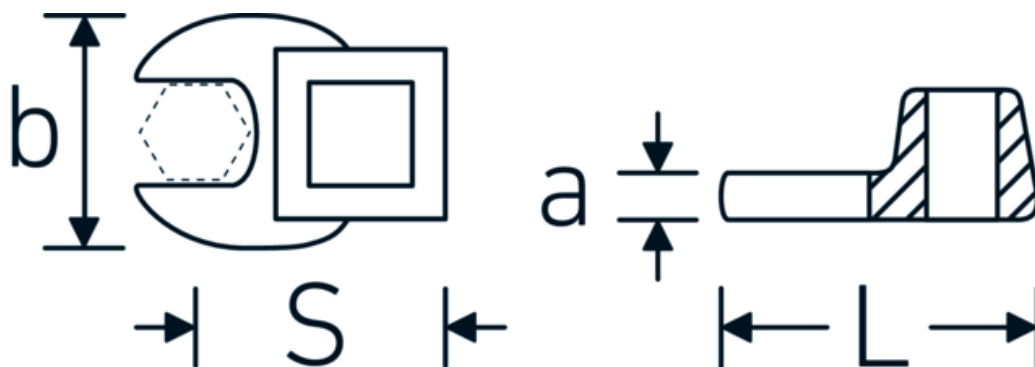

## CROW-FOOT-nøgle, metrisk

540

Art. nr. **02200032**  
GTIN **4018754149193**  
Model **540 32**

**Betegnelse.** 3/8 " CROW-FOOT-nøgle St. 32mm L.53mm

**Egenskaber.**

- Chrome-Alloy-Steel, forkromet
- BEMÆRK! Ændrede indstillingsværdier på momentnøglen <!-- (se note side [170524]) -->

### Teknisk tegning.

### Tekniske egenskaber.

a	8 mm
Firkantet drev indvendigt (tommer)	3/8 "
Bredde mm (b)	57 mm
Længde mm (L)	53 mm
S	30,5 mm