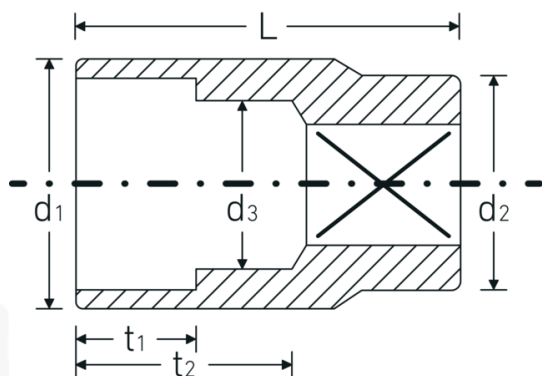

Disegno tecnico.

Attributi tecnici.

Profilo di uscita Esagonale AS-drive

Dati logistici.

Profondità mm (IFS) 25

Larghezza mm (IFS) 18