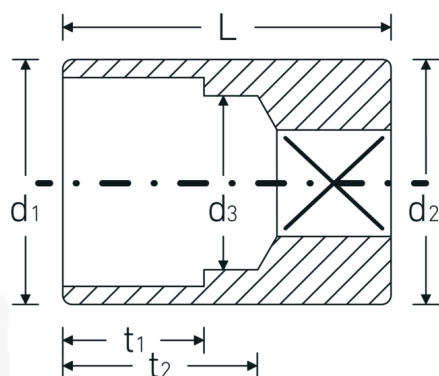

Chiavi a bussola

40aD

Nr. art **01530034**
GTIN **4018754001583**
Modello **40 AD 9/16**

Designazione. 1/4 " Insetto chiave a bussola Mis. 9/16" Lar.24mm

Descrizione.

- ASME B 107.1, Fed. Spec. GGG-W-641, SAE AS 954-E|(valori di controllo)
- acciaio ad alte prestazioni HPQ[®], cromate

Vantaggi.

ASME B 107.1, Fed. Spec. GGG-W-641, SAE AS 954-E (valori di controllo)

Disegno tecnico.

Attributi tecnici.

Profilo di uscita Doppio esagonale AS-drive

Dati logistici.

Profondità mm (IFS) 24
Larghezza mm (IFS) 20

Azionamento quadrato interno (pollici)	1/4 "	Altezza mm (IFS)	20
d1	18,8 mm	Lunghezza (imballata, mm)	90
d2	18,8 mm	Larghezza (imballata, mm)	80
d3	13,1 mm	Altezza (imballata, mm)	20
Lunghezza mm (L)	24 mm	Volume (imballato, dm3)	0.144 dm3
Larghezza tra le piastre [pollici]	9/16 "	N° Art.	01530034
t1	10 mm	Peso (lordo, kg)	0,300
t2	14,7 mm	Peso PAP (kg)	0,000
		Peso PVC (kg)	0,003
		GTIN	4018754001583
		Paese di origine	GERMANY
		Regione di origine	Nordrhein-Westfalen
		RAEE/Legge sull'elettricità	nicht ear-pflichtig
		N. tariffa doganale	82042000
		Standard di imballaggio	10
		Peso [mm]	30 g