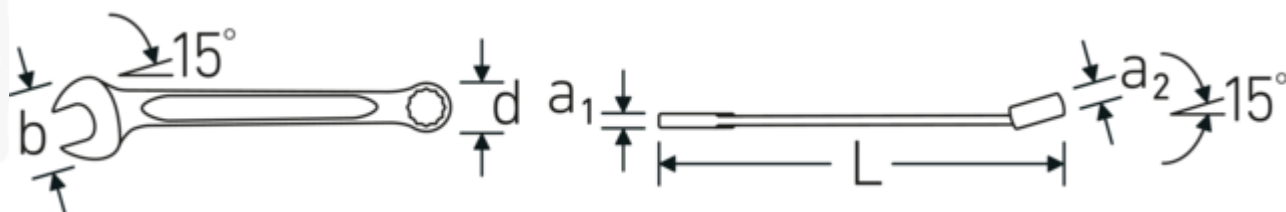

Clés mixtes OPEN BOX, pouces

OPEN BOX 13a

Réf. n° 40485454
 GTIN 4018754157235
 Modèle OPEN BOX 13a 1 3/16

Désignation. Clé mixte OPEN BOX Taille 1 3/16 " L.332mm

Caractéristiques. • Chrome-Alloy-Steel, chromées

Avantages.

Made in Germany - STAHLWILLE Clés mixtes OPEN BOX, pouces, côté de l'anneau 15 °en angle, longueur 332 mm, DIN 3113 Form A / ISO 7738 Form A , 40485454

Extrêmement résistante et durable - plus solide que n'importe quelle vis

Une structure de surface antidérapante, de qualité supérieure – pour un travail plus sûr, même avec des mains huileuses

Dessin technique.

Attributs techniques.

a1	8,9 mm
a2	16,5 mm
Largeur mm (b)	66 mm
d	43,2 mm
DIN	DIN 3113 Form A / ISO 7738 Form A
Longueur mm (L)	332 mm
Angle de la mâchoire	15 °
Position de l'anneau	15 °
Ouverture 1 [pouces]	1 3/16 "
Ouverture 2 [pouces]	1 3/16 "